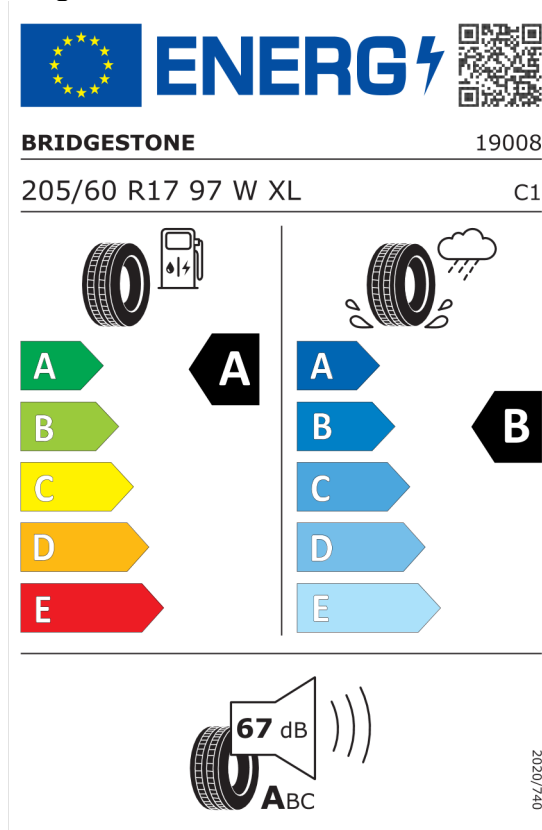

Oferta
80292
27.11.2023

Etykieta energetyczna UE dla opon

Apollo Vredestein 615216

<https://eprel.ec.europa.eu/qr/615216>

Bridgestone 500867

<https://eprel.ec.europa.eu/qr/500867>

Oferta
80292
27.11.2023

Hankook 654925