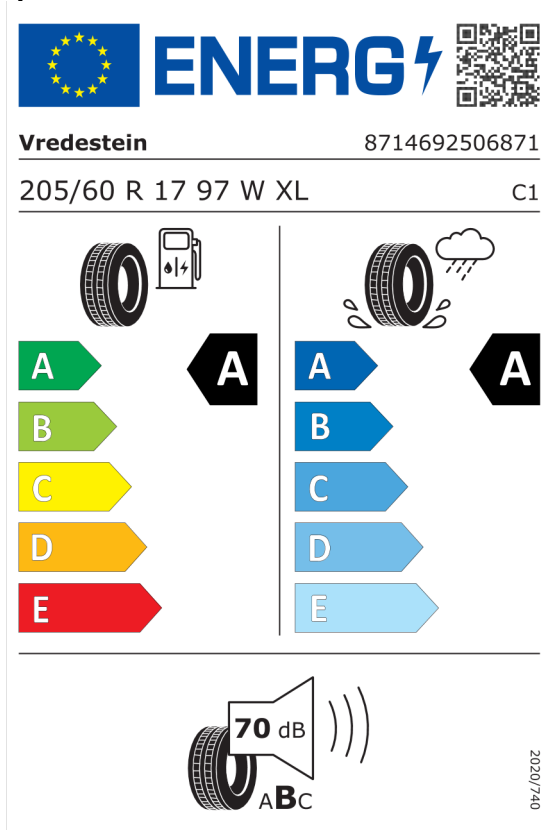

Total cena brutto z VAT	PLN	211 600,00
--------------------------------	------------	-------------------

Oferta

80292

27.11.2023

Nota prawna

Podane ceny są cenami detalicznymi, zawierającymi podatek VAT oraz podatek akcyzowy. Wskazane dane dotyczące zużycia paliwa oraz emisji CO₂ zostały ustalone na podstawie nowej procedury WLTP określonej w Rozporządzeniu (UE) 2017/1151 z dnia 1 czerwca 2017 r. uzupełniające rozporządzenie (WE) nr 715/2007 Parlamentu Europejskiego i Rady w sprawie homologacji typu pojazdów silnikowych w odniesieniu do emisji zanieczyszczeń pochodzących z lekkich pojazdów pasażerskich i użytkowych (Euro 5 i Euro 6) oraz w sprawie dostępu do informacji dotyczących naprawy i utrzymania pojazdów w brzmieniu obowiązującym w chwili udzielenia homologacji.

Oferta
80292
27.11.2023

Etykieta energetyczna UE dla opon

Apollo Vredestein 615216

<https://eprel.ec.europa.eu/qr/615216>

Bridgestone 500867

<https://eprel.ec.europa.eu/qr/500867>

Oferta
80292
27.11.2023

Hankook 654925