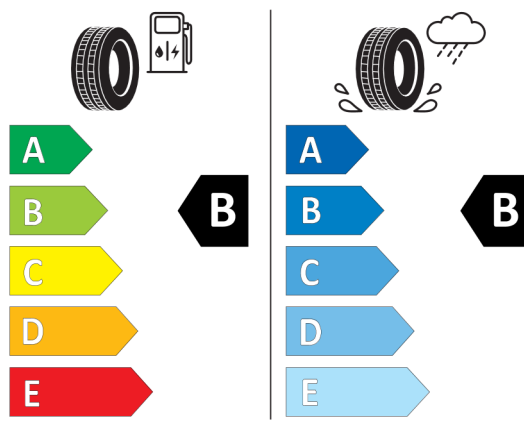

Pirelli 1004292

PIRELLI 41706

315/35R22 111 Y XL C1

2020/740

<https://eprel.ec.europa.eu/qr/1004292>