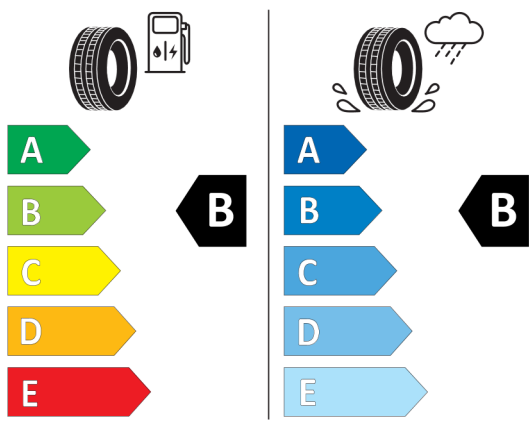

Oferta
80311
27.11.2023

Continental 481356

Continental 0358808

315/35 R 22 111 Y XL C1

2020/740

<https://eprel.ec.europa.eu/qr/481356>