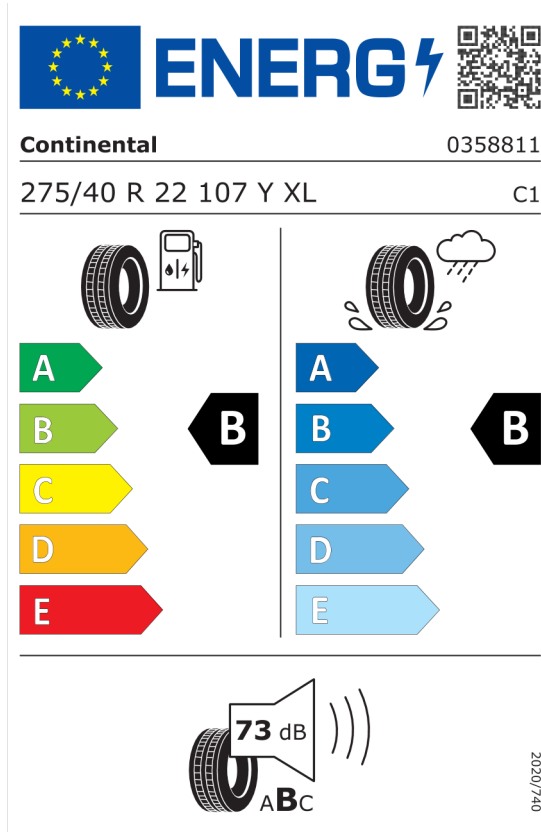

Oferta
80311
27.11.2023

Etykieta energetyczna UE dla opon

Pirelli 1004294

<https://eprel.ec.europa.eu/qr/1004294>

Continental 482738

<https://eprel.ec.europa.eu/qr/482738>

Oferta
80311
27.11.2023

Continental 481356