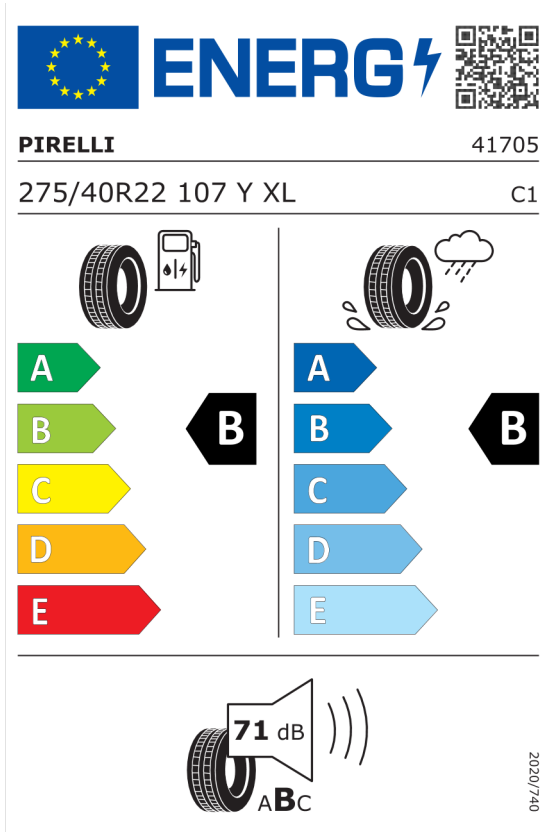

Oferta
80311
27.11.2023

Etykieta energetyczna UE dla opon

Pirelli 1004294

<https://eprel.ec.europa.eu/qr/1004294>