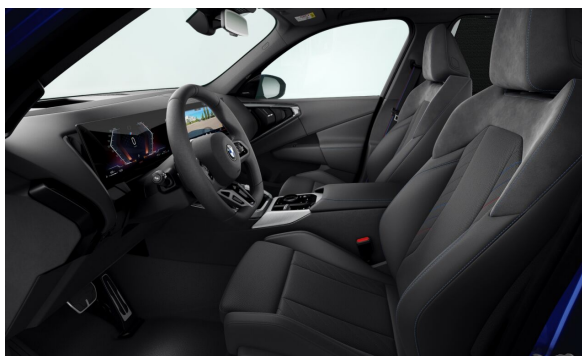

WNĘTRZE.

		Ceny brutto w PLN
FKTSW	M Alcantara/Veganza Black materiałowa, skóra ekologiczna	0,00
S043W	Listwy ozdobne M szczotkowane Aluminium	0,00

WYPOSAŻENIE OPCJONALNE.

		Ceny brutto w PLN
S0248	Ogrzewanie kierownicy	1 400,00
S02PA	Śruby zabezpieczające	0,00
S02VL	Zmienny, sportowy układ kierowniczy	0,00
S0337	Pakiet sportowy M	18 000,00
S0704	Zawieszenie sportowe M	0,00
S0710	Kierownica sportowa M, skórzana	0,00
S0760	Obramowania M Shadowline czarne na wysoki połysk	0,00
S0775	Podsufitka M Anthracite	0,00
S09T1	M Sport zewnątrz	0,00
S09T2	M Sport wewnątrz	0,00
S09TA	Specjalny dodatkowy zakres pakietu M Sport	0,00
S033B	Pakiet sportowy M Pro	9 500,00
S0337	Pakiet sportowy M	0,00
S03DP	BMW Iconic Glow pakiet zewnętrzny	0,00
S03M2	Sportowy układ hamulcowy M czerwony	0,00
S03MF	Reflektory M Shadowline	0,00
S04GQ	Pasy bezpieczeństwa z przeszyciami w barwach BMW M	0,00
S0704	Zawieszenie sportowe M	0,00
S0710	Kierownica sportowa M, skórzana	0,00
S0760	Obramowania M Shadowline czarne na wysoki połysk	0,00
S0775	Podsufitka M Anthracite	0,00
S07M9	M Shadowline o rozszerzonym zakresie	0,00
S09T1	M Sport zewnątrz	0,00
S09T2	M Sport wewnątrz	0,00
S09TA	Specjalny dodatkowy zakres pakietu M Sport	0,00
S09TB	Specjalny dodatkowy zakres pakietu M Sport Pro	0,00
S03AC	Hak holowniczy, elektryczny	5 600,00
S0420	Przyciemniana szyba tylna i tylne szyby boczne	2 600,00