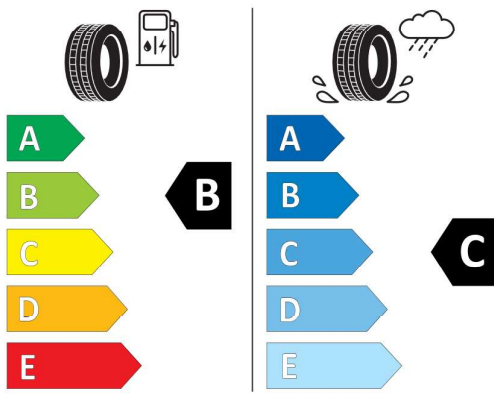

PIRELLI 27509

225/40R19 93 Y XL C1

2020/740

<https://eprel.ec.europa.eu/qr/595518>

Oferta
16066
04.07.2023

Goodyear 529638

GOODYEAR 540555

225/40R19 93 Y XL C1