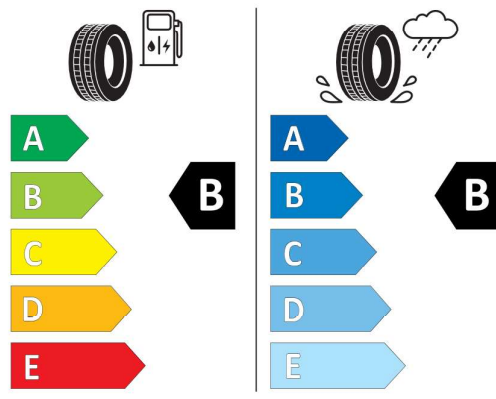

2020/740

<https://eprel.ec.europa.eu/qr/529638>

Bridgestone 382651

BRIDGESTONE 9830

255/35 R19 96 Y XL C1

2020/740

<https://eprel.ec.europa.eu/qr/382651>

Oferta
16066
04.07.2023