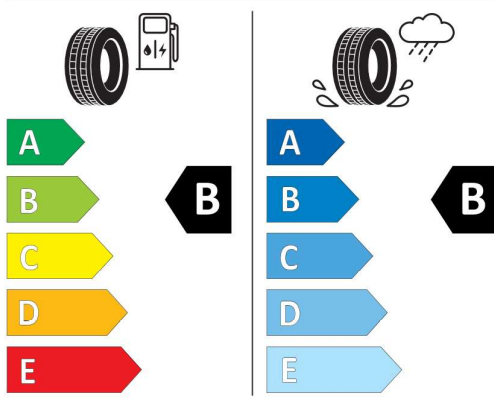

Oferta
16066
04.07.2023

Etykieta energetyczna UE dla opon

Bridgestone 381411

BRIDGESTONE 9828

225/40 R19 93 Y XL C1

2020/740

<https://eprel.ec.europa.eu/qr/381411>

Pirelli 595518