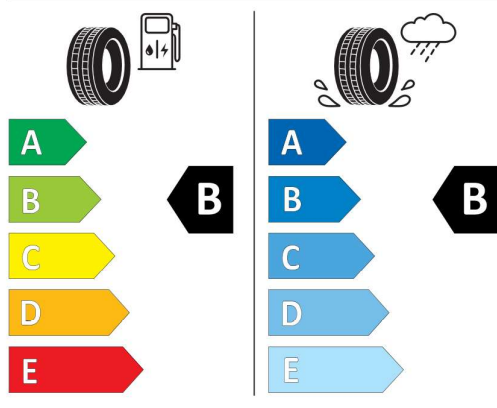

Pirelli 595518

PIRELLI 27509

225/40R19 93 Y XL C1

2020/740

<https://eprel.ec.europa.eu/qr/595518>