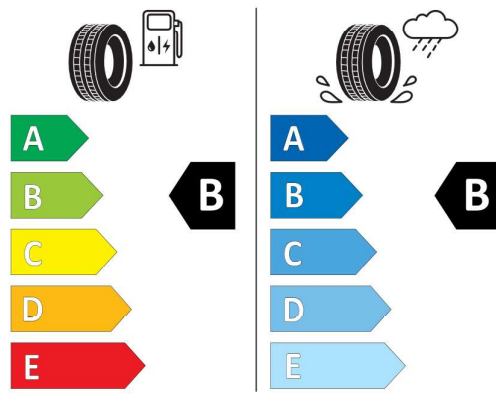

Goodyear 529635

GOODYEAR 540537

255/35R19 96 Y XL C1

2020/740

<https://eprel.ec.europa.eu/qr/529635>