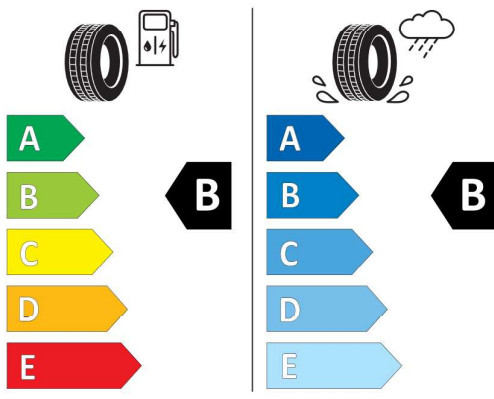

Oferta
16066
04.07.2023

Pirelli 595517

PIRELLI 27508

255/35R19 96 Y XL C1

2020/740

<https://eprel.ec.europa.eu/qr/595517>