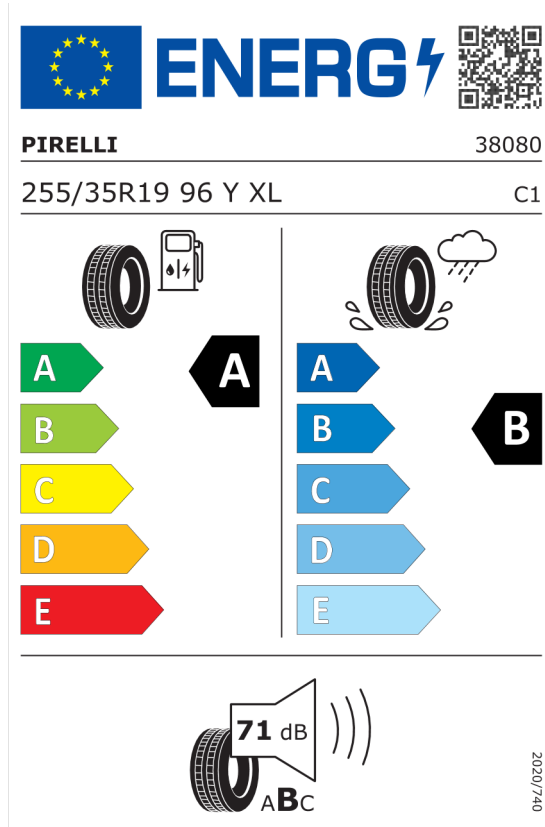

Oferta
74001
08.05.2023

Etykieta energetyczna UE dla opon

Pirelli 596452

<https://eprel.ec.europa.eu/qr/596452>

Pirelli 596451

<https://eprel.ec.europa.eu/qr/596451>