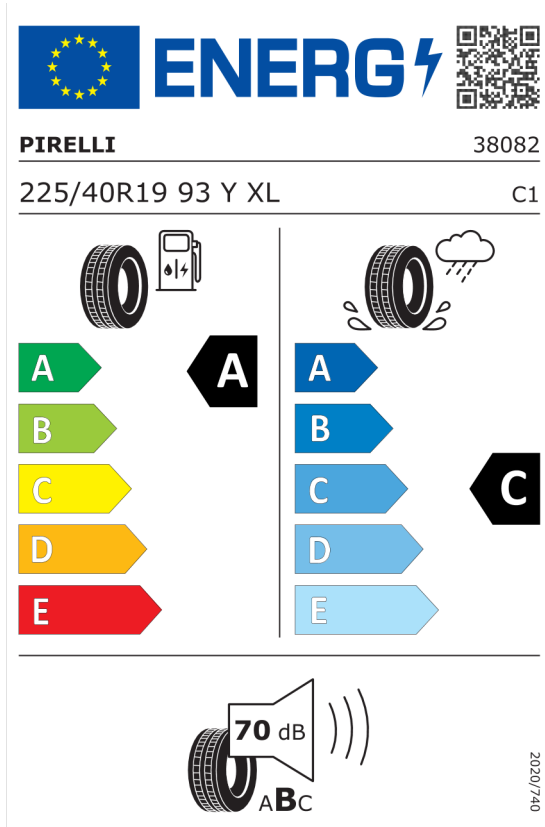

Oferta
74001
08.05.2023

Etykieta energetyczna UE dla opon

Pirelli 596452

<https://eprel.ec.europa.eu/qr/596452>

Pirelli 596451

<https://eprel.ec.europa.eu/qr/596451>