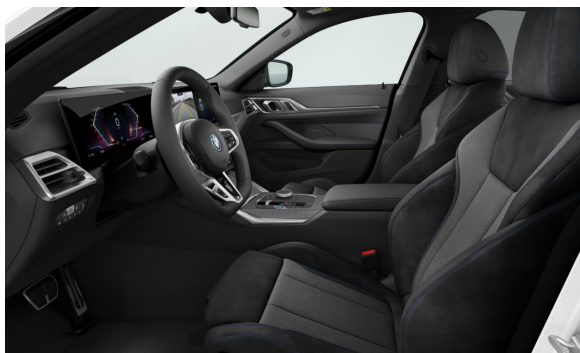

BMW ZK Motors Radom

Dealer BMW

Oferta nr 5749
Data wydruku 23.08.2024
Numer zamówienia 8616869
Strona 5 z 8

WNĘTRZE.

		Ceny brutto w PLN
FEPMI	M PerformTex Black materiałowa z obszyciami w kolorach M	0,00
S04LN	Listwy ozdobne M Aluminium Rhombicle Anthracite	0,00

WYPOSAŻENIE OPCJONALNE.

		Ceny brutto w PLN
S02BQ	Zaciski hamulcowe, lakierowane	0,00
S02NH	Sportowy układ hamulcowy M	0,00
S02PA	Śruby zabezpieczające	0,00
S0337	Pakiet sportowy M	19 200,00
S0710	Kierownica sportowa M, skórzana	0,00
S0715	Pakiet aerodynamiczny M	0,00
S0775	Podsufitka M Anthracite	0,00
S0420	Przyciemniana szyba tylna i tylne szyby boczne	2 500,00
S0491	Elektryczna regulacja szerokości oparcia kierowcy	0,00
S0676	Zestaw głośnikowy HiFi	2 000,00
S08A1	Polska wersja językowa	0,00
S08AT	Polska instrukcja obsługi	0,00
Wybrane wyposażenie opcjonalne łącznie		23 700,00

ORYGINALNE AKCESORIA.

		Ilość	Ceny brutto w PLN
SE000001	Karta BMW Charging (jeden rok bez opłaty abonamentowej w taryfie Active i pakiecie IONITY Plus)	1	0,00
Wybrane oryginalne akcesoria łącznie			0,00