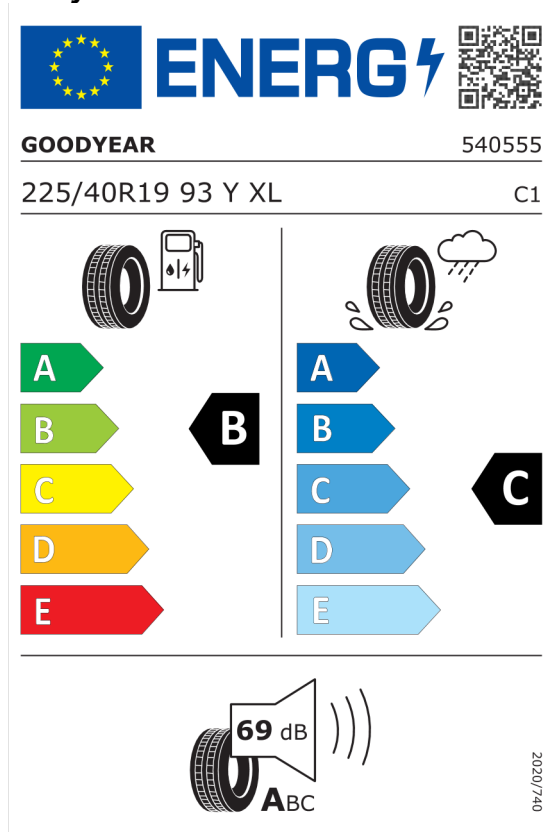

Oferta
76160
17.07.2023

Etykieta energetyczna UE dla opon

Goodyear 529638

<https://eprel.ec.europa.eu/qr/529638>