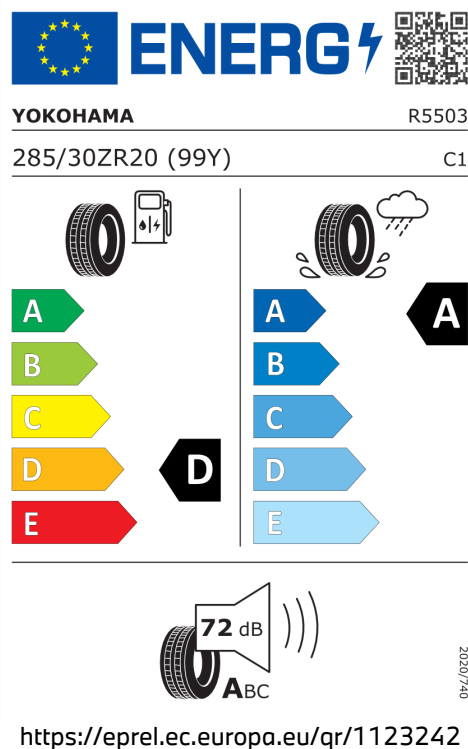

Michelin 411719