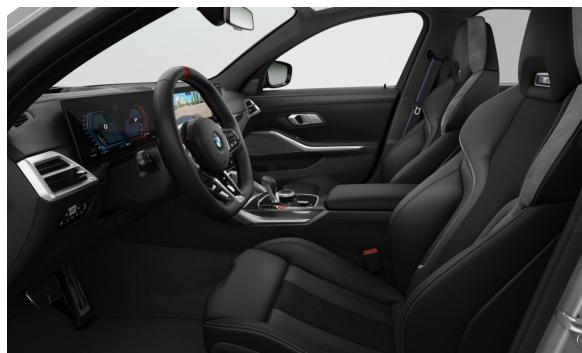

WNĘTRZE.

		Ceny brutto w PLN
FX3SW	Merino Black skórzana o pełnym zakresie	9 300,00
S04MC	Listwy ozdobne M Carbon Fibre	0,00

WYPOSAŻENIE OPCJONALNE.

		Ceny brutto w PLN
S03KA	Szyby przednie o zwiększonej izolacji akustycznej	1 000,00
S03M6	Sportowy układ hamulcowy M czarny	1 800,00
S0453	Aktywna wentylacja foteli przednich	4 400,00
S05AC	Asystent świateł drogowych	1 000,00
S06DR	BMW Drive Recorder	1 000,00
S08A1	Polska wersja językowa	0,00
S08AT	Polska instrukcja obsługi	0,00
S09DE	Pakiet Ultimate	61 300,00
S0248	Ogrzewanie kierownicy	0,00
S0316	Elektrycznie sterowana kłapa bagażnika	0,00
S0322	Dostęp komfortowy	0,00
S03MF	Reflektory M Shadowline	0,00