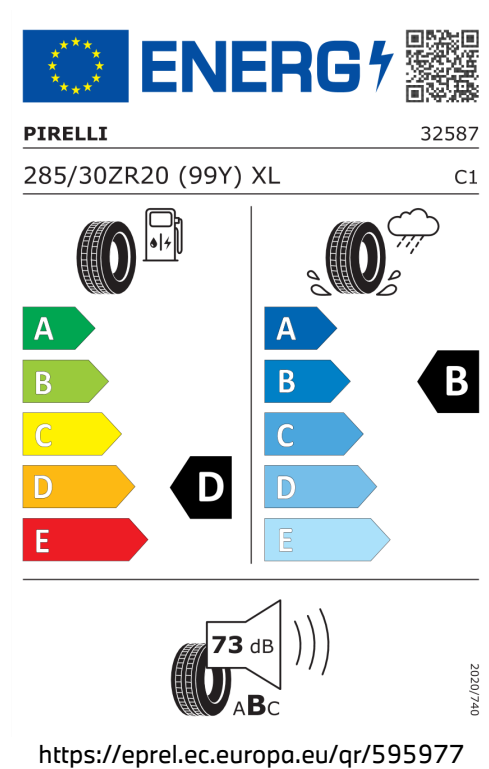

Emisja hałasu: Wartości zaokrąglone, zmierzone zgodnie z Rozporządzeniem UN/ECE Nr 51 oraz Rozporządzeniem EU Nr 540/2014.

ETYKIETY OPON.

Michelin 408484

Pirelli 595975

Pirelli 595977

Yokohama 1123242

ZK Motors Kielce