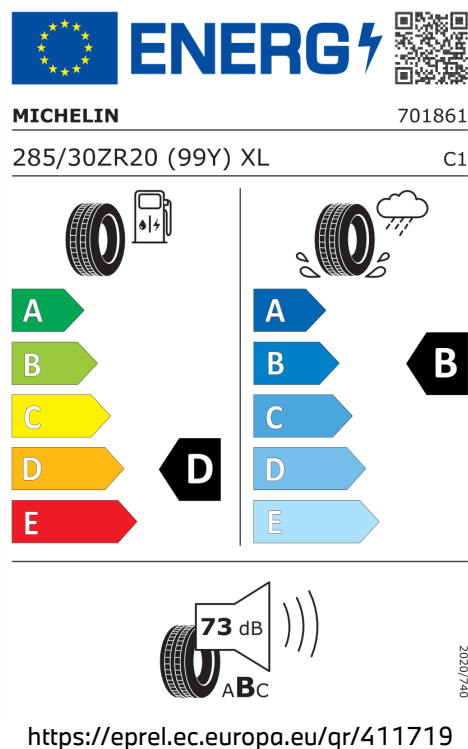

ZK Motors Kielce

Dealer BMW