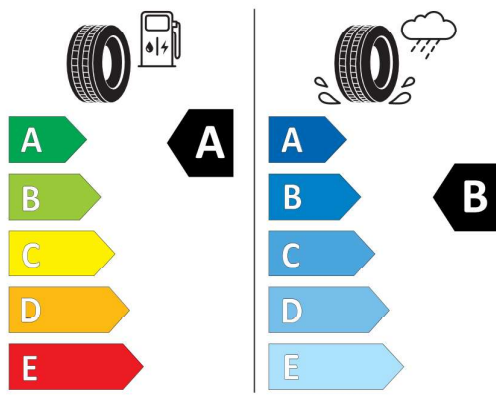

Etykieta energetyczna UE dla opon

482990

Continental 0358276

225/40 R 18 92 Y XL C1