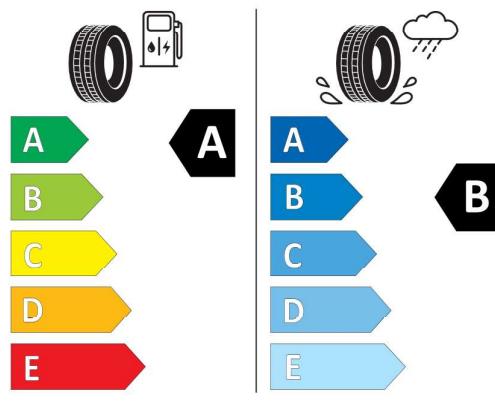

2020/740

<https://eprel.ec.europa.eu/qr/482990>

530990

GOODYEAR 577463

225/40R18 92 Y XL C1