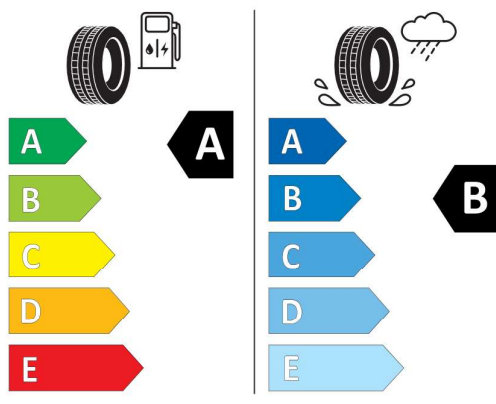

225/40R18 92 Y XL C1

2020/740

<https://eprel.ec.europa.eu/qr/530990>

381385

BRIDGESTONE 10742

225/40 R18 92 Y XL C1

2020/740

<https://eprel.ec.europa.eu/qr/381385>