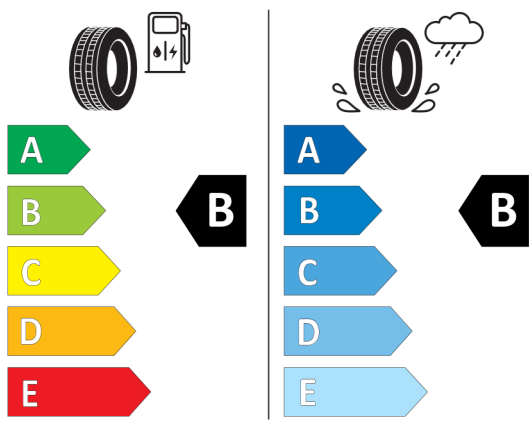

Oferta
79410
30.10.2023

Continental 481356

Continental 0358808

315/35 R 22 111 Y XL C1

2020/740

<https://eprel.ec.europa.eu/qr/481356>