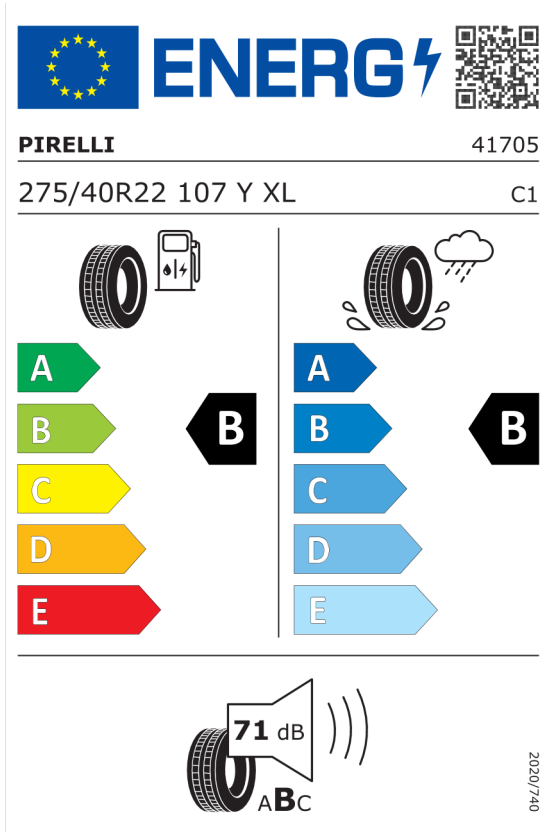

Oferta
79410
30.10.2023

Etykieta energetyczna UE dla opon

Pirelli 1004294

<https://eprel.ec.europa.eu/qr/1004294>