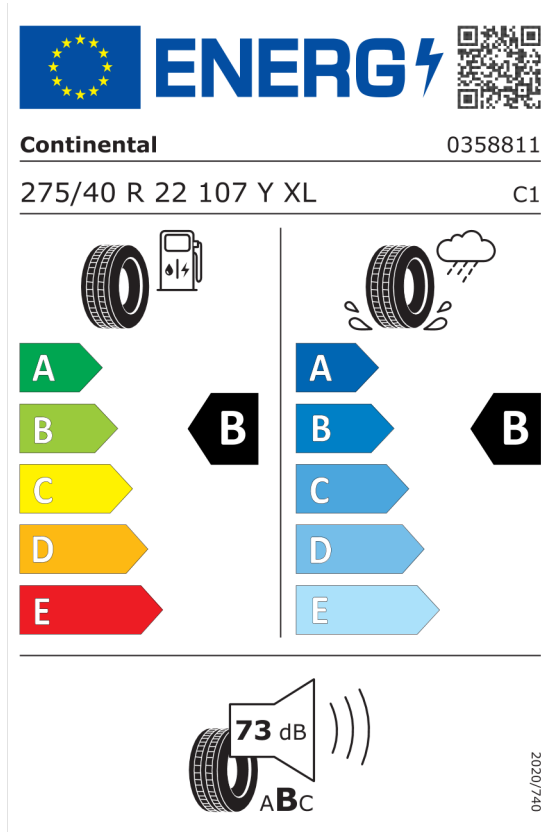

Oferta
79410
30.10.2023

Etykieta energetyczna UE dla opon

Pirelli 1004294

<https://eprel.ec.europa.eu/qr/1004294>

Continental 482738

<https://eprel.ec.europa.eu/qr/482738>

Oferta
79410
30.10.2023

Continental 481356