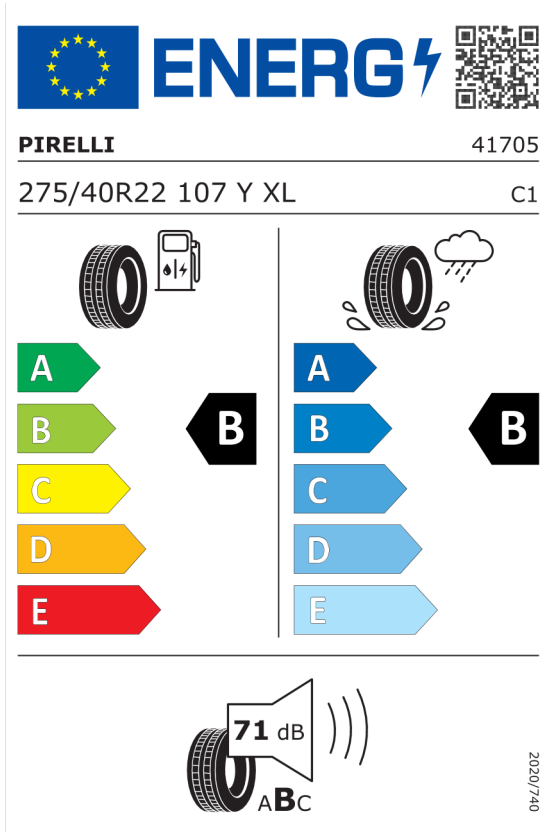

Oferta
79411
30.10.2023

Etykieta energetyczna UE dla opon

Pirelli 1004294

<https://eprel.ec.europa.eu/qr/1004294>