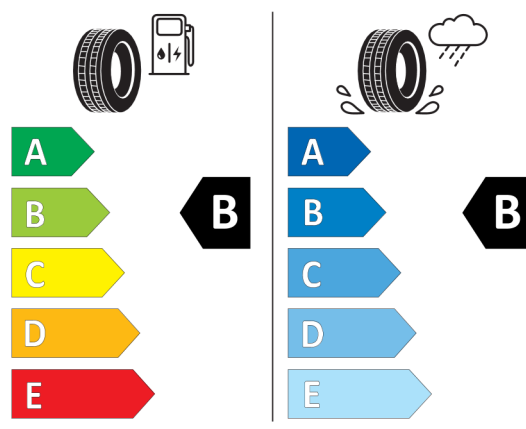

Pirelli 1004292

PIRELLI 41706

315/35R22 111 Y XL C1

2020/740

<https://eprel.ec.europa.eu/qr/1004292>