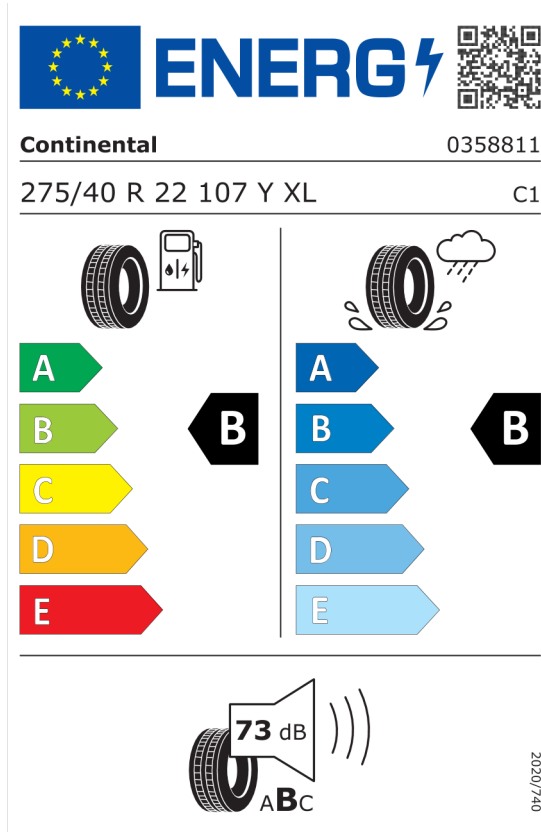

Nota prawna

Podane ceny są cenami detalicznymi, zawierającymi podatek VAT oraz podatek akcyzowy.
Wskazane dane dotyczące zużycia paliwa oraz emisji CO₂ zostały ustalone na podstawie nowej procedury WLTP określonej w Rozporządzeniu (UE) 2017/1151 z dnia 1 czerwca 2017 r. uzupełniające rozporządzenie (WE) nr 715/2007 Parlamentu Europejskiego i Rady w sprawie homologacji typu pojazdów silnikowych w odniesieniu do emisji zanieczyszczeń pochodzących z lekkich pojazdów pasażerskich i użytkowych (Euro 5 i Euro 6) oraz w sprawie dostępu do informacji dotyczących naprawy i utrzymania pojazdów w brzmieniu obowiązującym w chwili udzielenia homologacji.

Oferta
80772
12.12.2023

Etykieta energetyczna UE dla opon

Pirelli 1004294

<https://eprel.ec.europa.eu/qr/1004294>

Continental 482738

<https://eprel.ec.europa.eu/qr/482738>

Oferta
80772
12.12.2023

Continental 481356