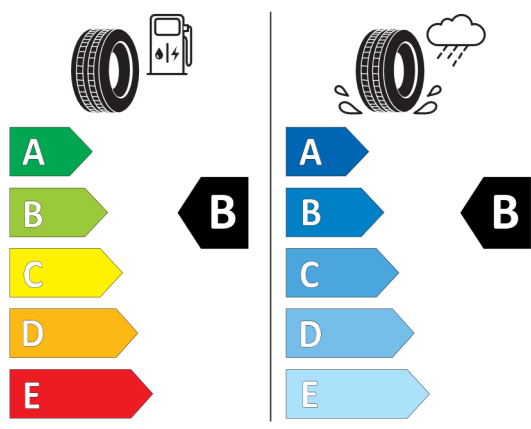

Oferta
80772
12.12.2023

Continental 481356

Continental 0358808

315/35 R 22 111 Y XL C1

2020/740

<https://eprel.ec.europa.eu/qr/481356>