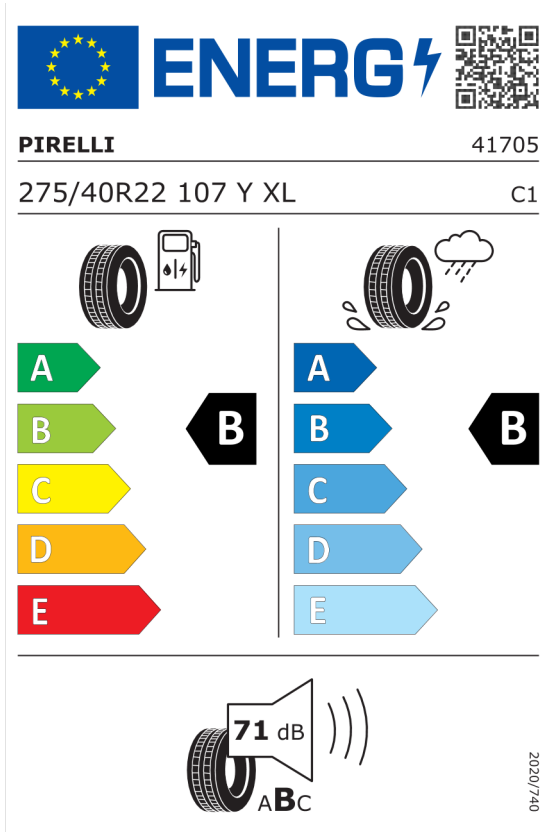

Oferta
80772
12.12.2023

Etykieta energetyczna UE dla opon

Pirelli 1004294

<https://eprel.ec.europa.eu/qr/1004294>