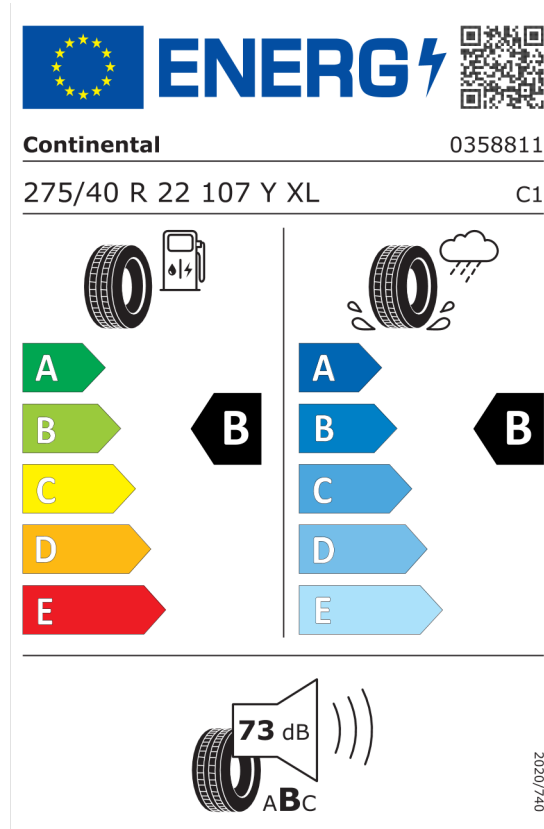

Nota prawna

Podane ceny są cenami detalicznymi, zawierającymi podatek VAT oraz podatek akcyzowy.
Wskazane dane dotyczące zużycia paliwa oraz emisji CO₂ zostały ustalone na podstawie nowej procedury WLTP określonej w Rozporządzeniu (UE) 2017/1151 z dnia 1 czerwca 2017 r. uzupełniające rozporządzenie (WE) nr 715/2007 Parlamentu Europejskiego i Rady w sprawie homologacji typu pojazdów silnikowych w odniesieniu do emisji zanieczyszczeń pochodzących z lekkich pojazdów pasażerskich i użytkowych (Euro 5 i Euro 6) oraz w sprawie dostępu do informacji dotyczących naprawy i utrzymania pojazdów w brzmieniu obowiązującym w chwili udzielenia homologacji.

Oferta
80769
12.12.2023

Etykieta energetyczna UE dla opon

Pirelli 1004294

<https://eprel.ec.europa.eu/qr/1004294>

Continental 482738

<https://eprel.ec.europa.eu/qr/482738>

Oferta
80769
12.12.2023

Continental 481356