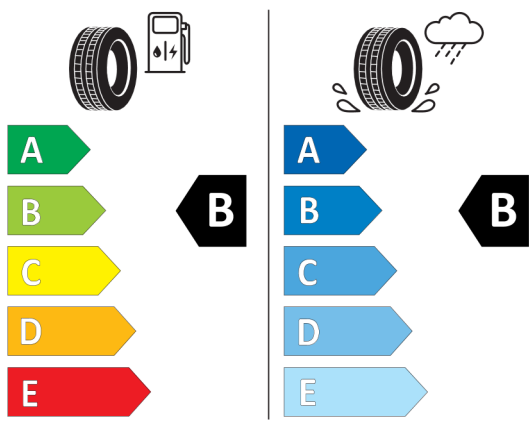

Oferta
80769
12.12.2023

Continental 481356

Continental 0358808

315/35 R 22 111 Y XL C1

2020/740

<https://eprel.ec.europa.eu/qr/481356>