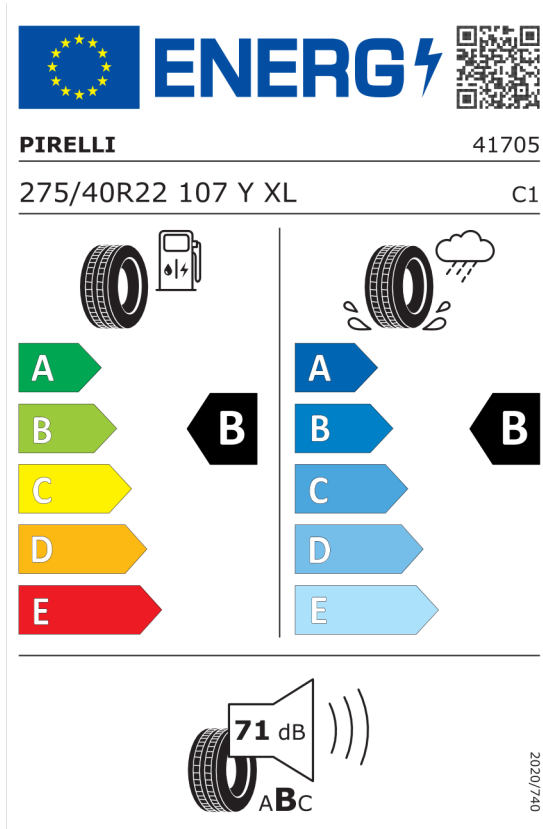

Oferta
80769
12.12.2023

Etykieta energetyczna UE dla opon

Pirelli 1004294

<https://eprel.ec.europa.eu/qr/1004294>