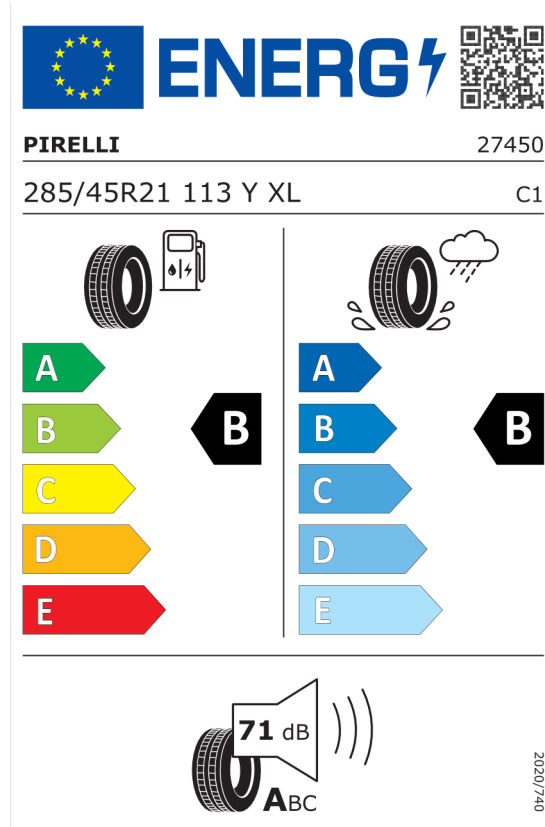

Oferta
82393
12.02.2024

Etykieta energetyczna UE dla opon

Continental 482525

<https://eprel.ec.europa.eu/qr/482525>

Pirelli 581096

<https://eprel.ec.europa.eu/qr/581096>