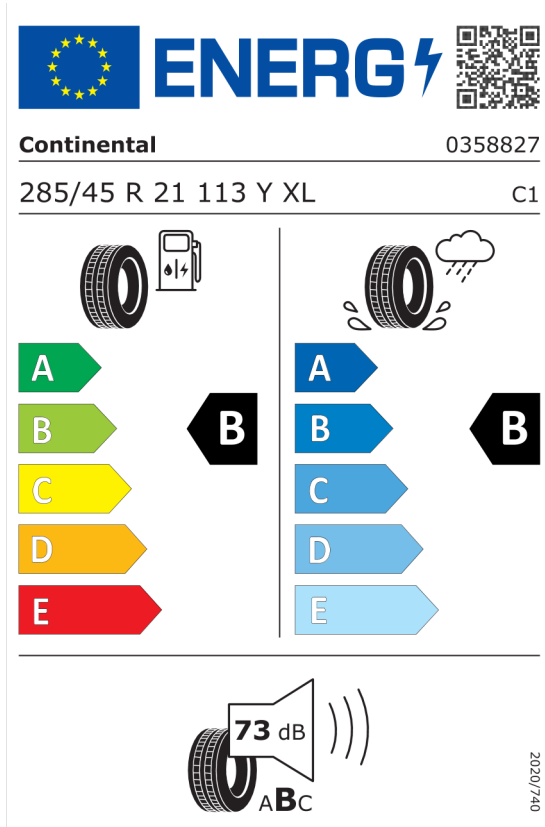

Total cena brutto z VAT	PLN	600 000,00
--------------------------------	------------	-------------------

Nota prawna

Podane ceny są cenami detalicznymi, zawierającymi podatek VAT oraz podatek akcyzowy. Wskazane dane dotyczące zużycia paliwa oraz emisji CO₂ zostały ustalone na podstawie nowej procedury WLTP określonej w Rozporządzeniu (UE) 2017/1151 z dnia 1 czerwca 2017 r. uzupełniające rozporządzenie (WE) nr 715/2007 Parlamentu Europejskiego i Rady w sprawie homologacji typu pojazdów silnikowych w odniesieniu do emisji zanieczyszczeń pochodzących z lekkich pojazdów pasażerskich i użytkowych (Euro 5 i Euro 6) oraz w sprawie dostępu i informacji dotyczących naprawy i utrzymania pojazdów w brzmieniu obowiązującym w chwili udzielenia homologacji.

Oferta
82393
12.02.2024

Etykieta energetyczna UE dla opon

Continental 482525

<https://eprel.ec.europa.eu/qr/482525>

Pirelli 581096

<https://eprel.ec.europa.eu/qr/581096>