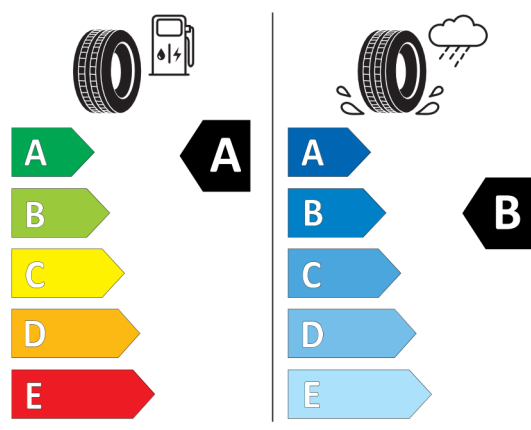

2020/740

<https://eprel.ec.europa.eu/qr/596241>

482889

Continental 0358488

245/45 R 18 100 Y XL C1