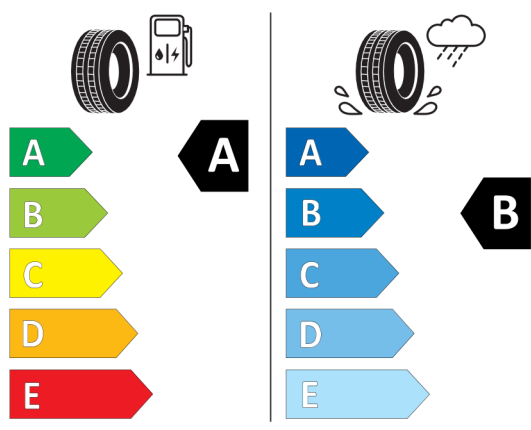

2020/740

<https://eprel.ec.europa.eu/qr/382544>

596241

PIRELLI 36203

245/45R18 100 Y XL C1