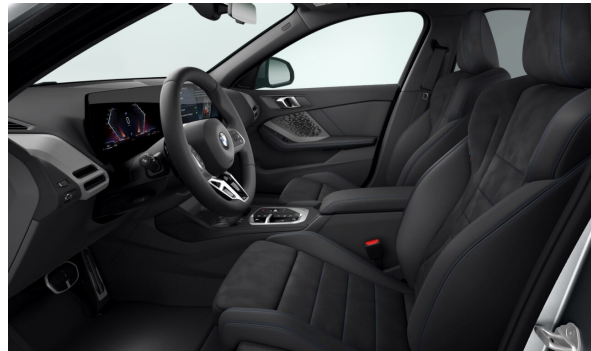

Oferta nr 87819
Data wydruku 25.09.2024
Numer zamówienia 8617117
Strona 5 z 9

WNĘTRZE.

		Ceny brutto w PLN
FKTNL	M Alcantara/Veganza Black materiałowa, skóra ekologiczna z kontrast. obszyciem	0,00
S043U	Listwy ozdobne grafitowe Aluminium podświetlane	0,00

WYPOSAŻENIE OPCJONALNE.

		Ceny brutto w PLN
S02PA	Śruby zabezpieczające	0,00
S02TE	Automatyczna skrzynia biegów z łopatkami	0,00
S0337	Pakiet sportowy M	15 300,00
S02VF	Zawieszenie adaptacyjne M	0,00
S0481	Sportowe fotele przednie	0,00
S0710	Kierownica sportowa M, skórzana	0,00
S0775	Podsufitka M Anthracite	0,00
S09T1	M Sport zewnątrz	0,00
S09T2	M Sport wewnątrz	0,00
S09TA	Specjalny dodatkowy zakres pakietu M Sport	0,00
S0420	Przyciemniana szyba tylna i tylne szyby boczne	1 800,00
S0455	Aktywne fotele przednie	2 200,00
S0465	System załadunkowy	900,00
S05AS	Systemy asystujące kierowcy	0,00
S07EV	Pakiet Premium	8 100,00
S0322	Dostęp komfortowy	0,00
S0430	Pakiet dodatkowych funkcji lusterek	0,00
S0431	Lusterko wsteczne przyciemniane automatycznie	0,00
S0552	Adaptacyjne reflektory LED	0,00
S05AC	Asystent świateł drogowych	0,00
S06NX	Interfejs ładowania bezprzewodowego	0,00
S08A1	Polska wersja językowa	0,00
S08AT	Polska instrukcja obsługi	0,00
Wybrane wyposażenie opcjonalne łącznie		31 900,00

PAKIETY SERWISOWE.

		Ceny brutto w PLN
S07CG	Pakiet Repair Inclusive - 3 lata / 200.000km	2 600,00