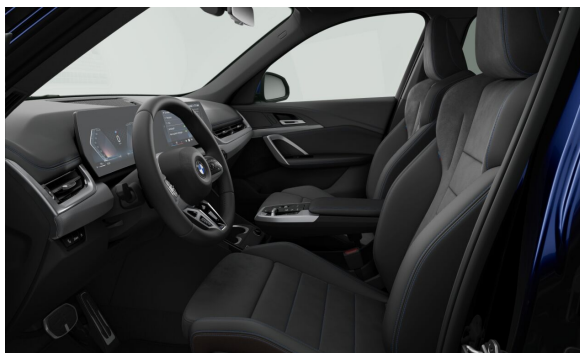

WNĘTRZE.

Ceny brutto w PLN

FKTNL	M Alcantara/Veganza Black materiałowa, skóra ekologiczna z kontrast. obszyciem	0,00
S04H2	Listwy ozdobne Aluminium Hexacube Pale M	0,00

WYPOSAŻENIE OPCJONALNE.

		Ceny brutto w PLN
S02PA	Śruby zabezpieczające	0,00
S02TE	Automatyczna skrzynia biegów z łopatkami	0,00
S0302	System alarmowy	2 300,00
S0337	Pakiet sportowy M	15 900,00
S02VF	Zawieszenie adaptacyjne M	0,00
S0481	Sportowe fotele przednie	0,00
S04NW	Deska rozdzielcza Luxury	0,00
S0710	Kierownica sportowa M, skórzana	0,00
S0760	Obramowania M Shadowline czarne na wysoki połysk	0,00
S0775	Podsufitka M Anthracite	0,00
S09T1	M Sport zewnątrz	0,00
S09T2	M Sport wewnątrz	0,00
S03MC	Relingi dachowe M Shadowline czarne na wysoki połysk	0,00
S0420	Przyciemniana szyba tylna i tylne szyby boczne	2 100,00
S0494	Ogrzewanie foteli przednich	1 800,00
S05AS	Systemy asystujące kierowcy	2 700,00
S07EV	Pakiet Premium	7 900,00
S0322	Dostęp komfortowy	0,00
S0430	Pakiet dodatkowych funkcji lusterek	0,00
S0431	Lusterko wsteczne przyciemniane automatycznie	0,00
S0552	Adaptacyjne reflektory LED	0,00
S05AC	Asystent świateł drogowych	0,00
S06NX	Interfejs ładowania bezprzewodowego	0,00
S09QV	Przygotowanie do systemów asystujących kierowcy Plus	0,00
S08A1	Polska wersja językowa	0,00
S08AT	Polska instrukcja obsługi	0,00
Wybrane wyposażenie opcjonalne łącznie		37 000,00