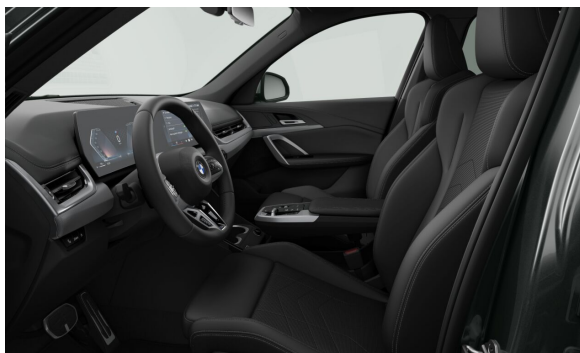

BMW ZK Motors Rzeszów

Dealer BMW

Oferta nr 22414
Data wydruku 20.08.2024
Numer zamówienia 8597405
Strona 5 z 10

WNĘTRZE.

		Ceny brutto w PLN
FKUSW	Veganza Black perforowana skóra ekologiczna	1 200,00
S04H2	Listwy ozdobne Aluminium Hexacube Pale M	0,00

WYPOSAŻENIE OPCJONALNE.

		Ceny brutto w PLN
S02PA	Śruby zabezpieczające	0,00
S02TE	Automatyczna skrzynia biegów z łopatkami	0,00
S0302	System alarmowy	2 300,00
S0337	Pakiet sportowy M	15 900,00
S02VF	Zawieszenie adaptacyjne M	0,00
S0481	Sportowe fotele przednie	0,00
S04NW	Deska rozdzielcza Luxury	0,00
S0710	Kierownica sportowa M, skórzana	0,00
S0760	Obramowania M Shadowline czarne na wysoki połysk	0,00
S0775	Podsufitka M Anthracite	0,00
S09T1	M Sport zewnątrz	0,00
S09T2	M Sport wewnątrz	0,00
S03MC	Relingi dachowe M Shadowline czarne na wysoki połysk	0,00
S0420	Przyciemniana szyba tylna i tylne szyby boczne	2 100,00
S0494	Ogrzewanie foteli przednich	1 800,00
S05AS	Systemy asystujące kierowcy	2 700,00
S07EV	Pakiet Premium	7 900,00
S0322	Dostęp komfortowy	0,00
S0430	Pakiet dodatkowych funkcji lusterek	0,00
S0431	Lusterko wsteczne przyciemniane automatycznie	0,00
S0552	Adaptacyjne reflektory LED	0,00
S05AC	Asystent świateł drogowych	0,00
S06NX	Interfejs ładowania bezprzewodowego	0,00
S09QV	Przygotowanie do systemów asystujących kierowcy Plus	0,00
S08A1	Polska wersja językowa	0,00
S08AT	Polska instrukcja obsługi	0,00
Wybrane wyposażenie opcjonalne łącznie		38 200,00