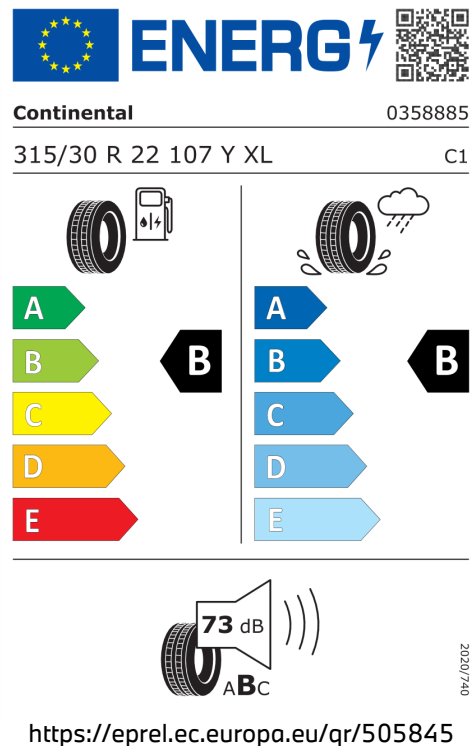

Pirelli 1618156