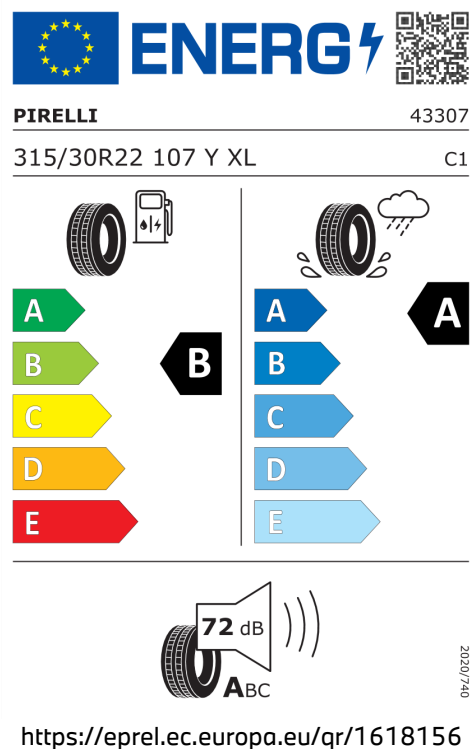

BMW ZK Motors Radom

Dealer BMW

Continental 482629

Pirelli 1618156