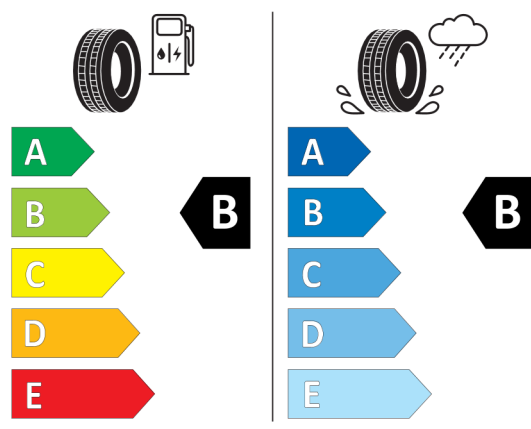

Continental 505845

Continental 0358885

315/30 R 22 107 Y XL C1

2020/740

<https://eprel.ec.europa.eu/qr/505845>