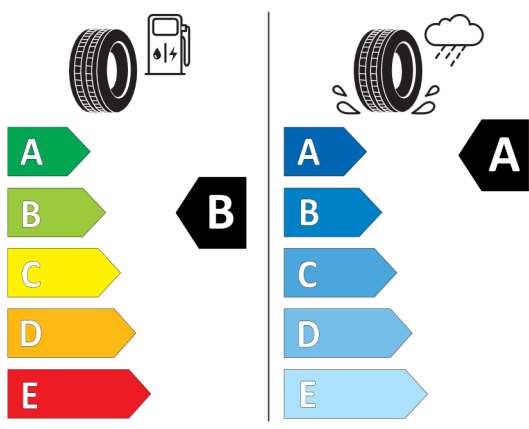

<https://eprel.ec.europa.eu/qr/581088>

Oferta
81709
22.01.2024

Pirelli 1618156

PIRELLI 43307

315/30R22 107 Y XL C1

2020/740

<https://eprel.ec.europa.eu/qr/1618156>

Continental 505845