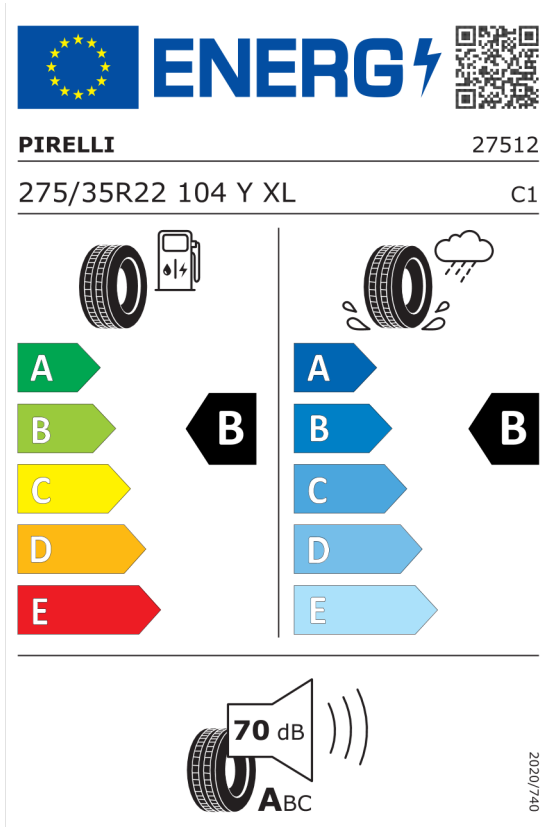

Oferta
81709
22.01.2024

Etykieta energetyczna UE dla opon

Pirelli 581076

<https://eprel.ec.europa.eu/qr/581076>