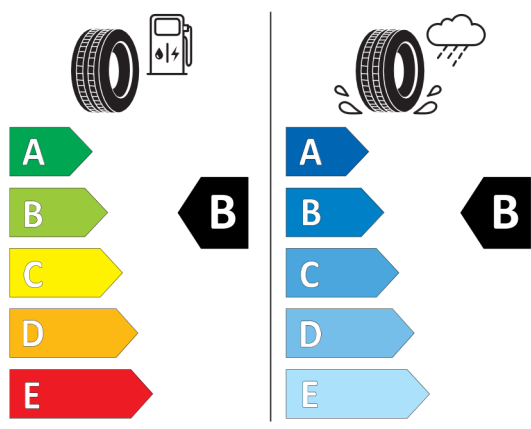

Oferta
81709
22.01.2024

Continental 482629

Continental 0358877

275/35 R 22 104 Y XL C1

2020/740

<https://eprel.ec.europa.eu/qr/482629>