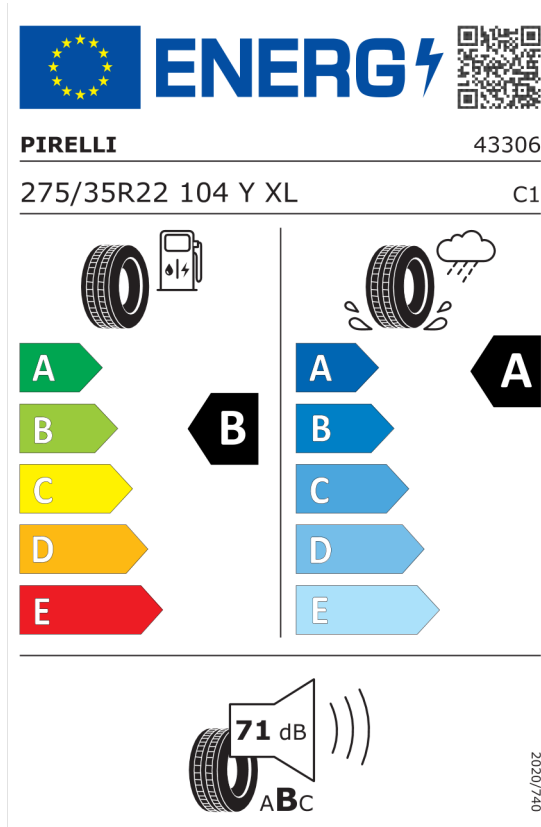

Nota prawna

Podane ceny są cenami detalicznymi, zawierającymi podatek VAT oraz podatek akcyzowy. Wskazane dane dotyczące zużycia paliwa oraz emisji CO₂ zostały ustalone na podstawie nowej procedury WLTP określonej w Rozporządzeniu (UE) 2017/1151 z dnia 1 czerwca 2017 r. uzupełniające rozporządzenie (WE) nr 715/2007 Parlamentu Europejskiego i Rady w sprawie homologacji typu pojazdów silnikowych w odniesieniu do emisji zanieczyszczeń pochodzących z lekkich pojazdów pasażerskich i użytkowych (Euro 5 i Euro 6) oraz w sprawie dostępu do informacji dotyczących naprawy i utrzymania pojazdów w brzmieniu obowiązującym w chwili udzielenia homologacji.

Oferta
81709
22.01.2024

Etykieta energetyczna UE dla opon

Pirelli 581076

<https://eprel.ec.europa.eu/qr/581076>

Pirelli 1618155

<https://eprel.ec.europa.eu/qr/1618155>

Oferta
81709
22.01.2024

Continental 482629