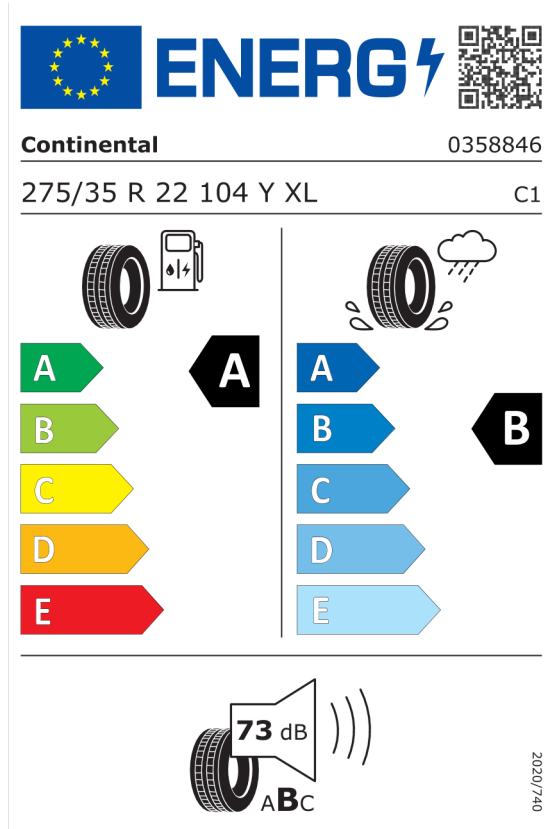

Oferta
15627
30.05.2023

Etykieta energetyczna UE dla opon

Continental 482526

<https://eprel.ec.europa.eu/qr/482526>