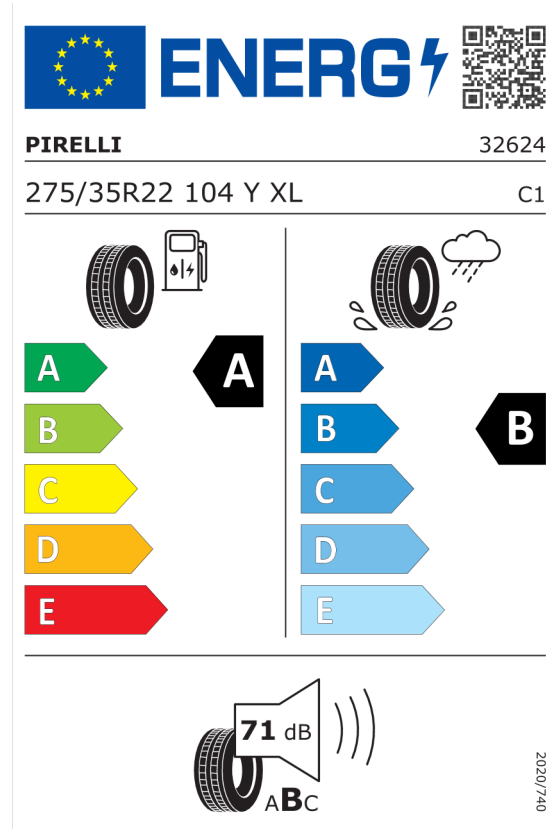

Pirelli 595993

<https://eprel.ec.europa.eu/qr/595993>