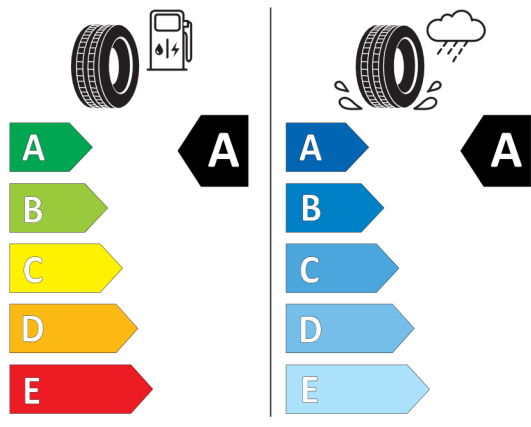

Etykieta energetyczna UE dla opon

Hankook

Hankook 1022632

205/45R17 88 W XL C1