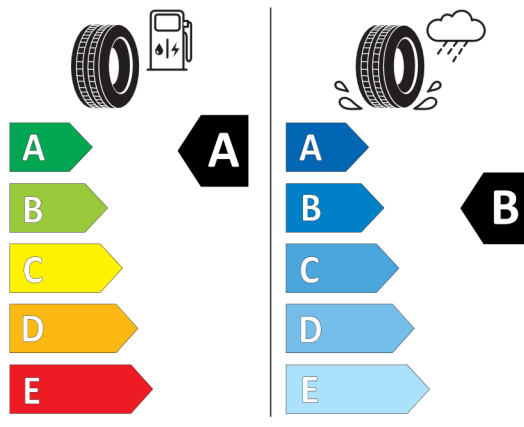

2020/740

<https://eprel.ec.europa.eu/qr/466309>

Pirelli

PIRELLI 31458

205/45R17 88 W XL C1