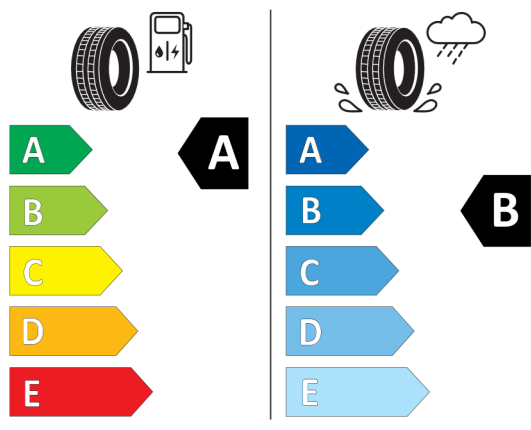

Wyposażenie opcjonalne (cena brutto z VAT)

6AM	Real Time Traffic Information	PLN	700,00
7EA	Linia Classic	PLN	8 900,00
2ED	17" aluminiowe obręcze Roulette spoke 2-tone	PLN	4 500,00
3B7	Dach Multitone White	PLN	0,00
3BG	Lusterka zewnętrzne w kolorze białym	PLN	0,00
481	Sportowe fotele przednie	PLN	0,00
4BD	Listwy ozdobne Piano Black	PLN	0,00
8A1	Polska wersja językowa	PLN	0,00
8AT	Polska instrukcja obsługi	PLN	0,00
ZMU	Multitone Edition	PLN	23 900,00
2TF	Automatyczna skrzynia biegów dwusprzęgłowa	PLN	0,00
2XD	Kierownica skórzana Nappa	PLN	0,00
313	Lusterka zewnętrzne składane elektrycznie	PLN	0,00
322	Dostęp komfortowy	PLN	0,00
3AG	Kamera cofania	PLN	0,00
431	Lusterko wsteczne przyciemniane automatycznie	PLN	0,00
473	Podłokietnik przedni	PLN	0,00
493	Pakiet dodatkowych schowków	PLN	0,00
494	Ogrzewanie foteli przednich	PLN	0,00
4UR	Oświetlenie ambientowe	PLN	0,00
4VA	Przełącznik trybów jazdy MINI	PLN	0,00
507	Czujniki parkowania z tyłu	PLN	0,00
534	Klimatyzacja automatyczna	PLN	0,00
563	Pakiet dodatkowego oświetlenia	PLN	0,00
5AS	Systemy asystujące kierowcy	PLN	0,00
5GE	Flexible Car Use (opcja dla CarSharingu)	PLN	0,00
6CP	Przygotowanie do Apple CarPlay	PLN	0,00
6NW	Telefonia komfortowa z ładowaniem bezprzewodowym	PLN	0,00
6UM	System nawigacyjny MINI	PLN	0,00
6WB	Cyfrowy zestaw wskaźników	PLN	0,00
9PQ	Premium Comfort package	PLN	0,00

205/45R17 88 W XL C1

2020/740

<https://eprel.ec.europa.eu/qr/595910>

Goodyear

GOODYEAR 546524

205/45R17 88 W XL C1

2020/740

<https://eprel.ec.europa.eu/qr/529942>