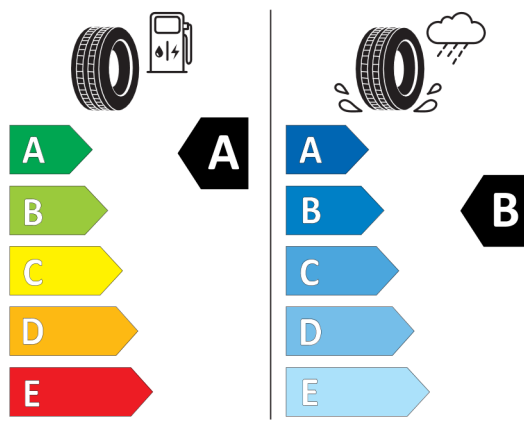

Michelin 1213052

MICHELIN 812105

275/35R20 102 Y XL C1

2020/740

<https://eprel.ec.europa.eu/qr/1213052>