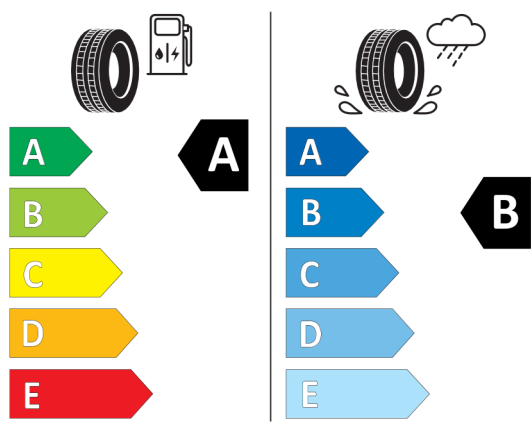

<https://eprel.ec.europa.eu/qr/1269848>

Oferta
84736
20.05.2024

Continental 676656

Continental 0311784

275/35 R 20 102 Y XL C1

2020/740

<https://eprel.ec.europa.eu/qr/676656>

Pirelli 596814