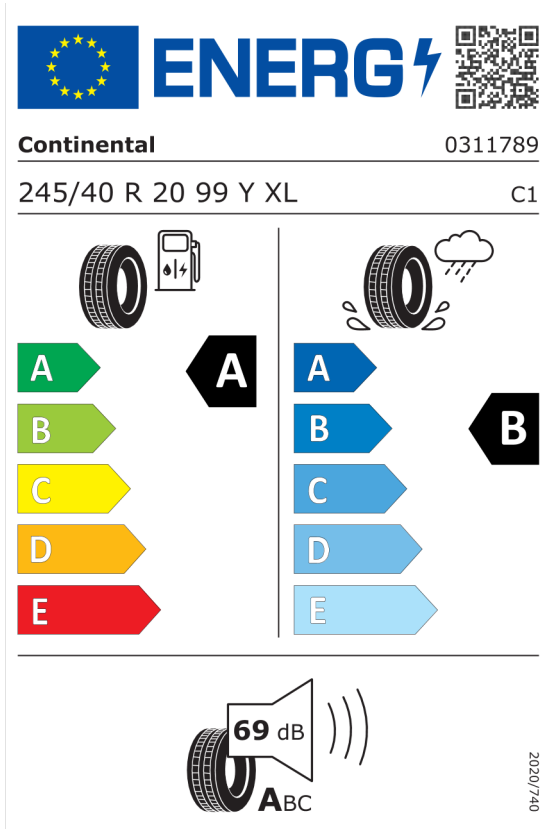

Oferta
84736
20.05.2024

Etykieta energetyczna UE dla opon

Continental 659110

<https://eprel.ec.europa.eu/qr/659110>