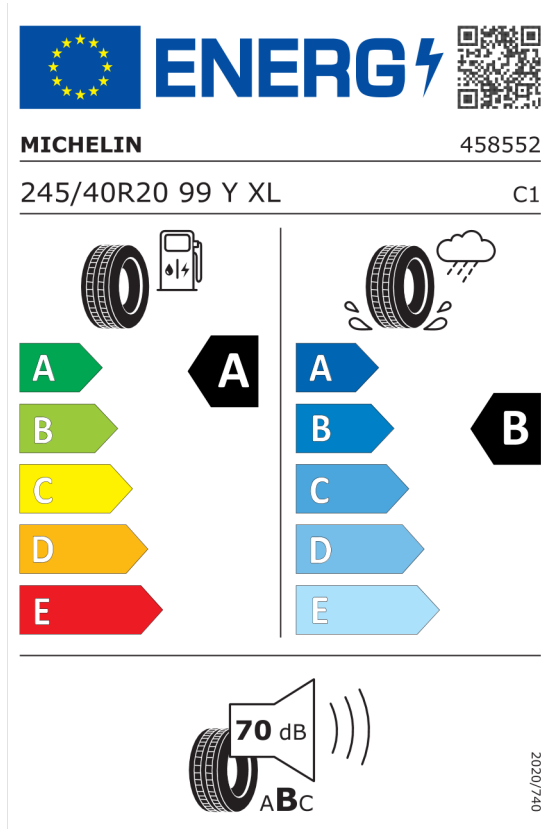

Oferta
84736
20.05.2024

Etykieta energetyczna UE dla opon

Continental 659110

<https://eprel.ec.europa.eu/qr/659110>

Michelin 991721

<https://eprel.ec.europa.eu/qr/991721>

Oferta
84736
20.05.2024

Bridgestone 502232