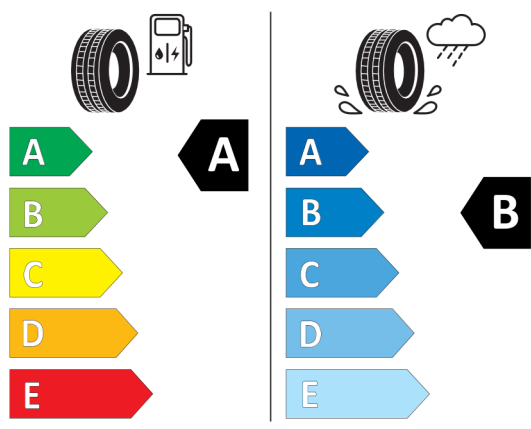

Oferta
84736
20.05.2024

Bridgestone 502232

Bridgestone 21905

245/40 R20 99 Y XL C1

2020/740

<https://eprel.ec.europa.eu/qr/502232>