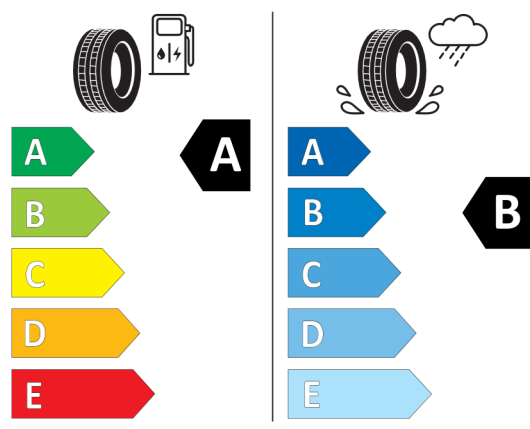

Pirelli 596814

PIRELLI 39398

275/35R20 102 Y XL C1

2020/740

<https://eprel.ec.europa.eu/qr/596814>