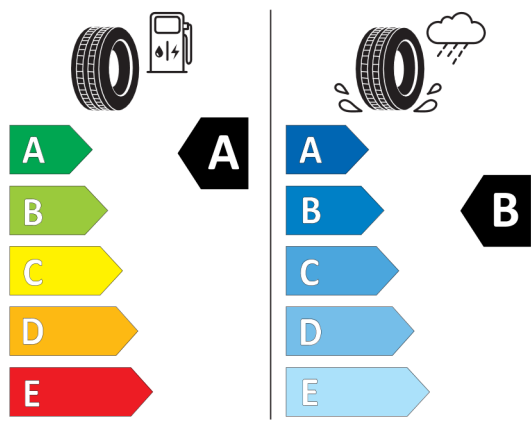

PIRELLI 39398

275/35R20 102 Y XL C1

2020/740

<https://eprel.ec.europa.eu/qr/596814>

Oferta
84736
20.05.2024

Bridgestone 502670

Bridgestone 21906

275/35 R20 102 Y XL C1