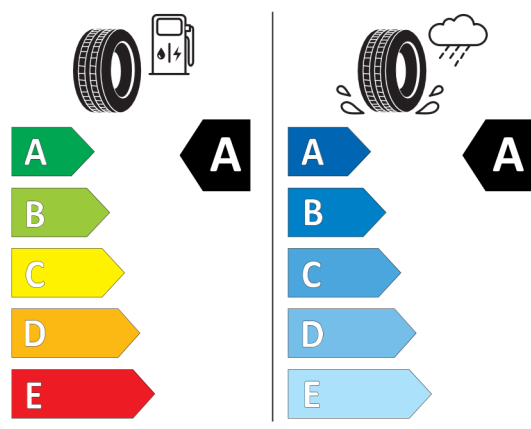

Pirelli 1269848

PIRELLI 42040

245/40R20 99 Y XL C1

2020/740

<https://eprel.ec.europa.eu/qr/1269848>