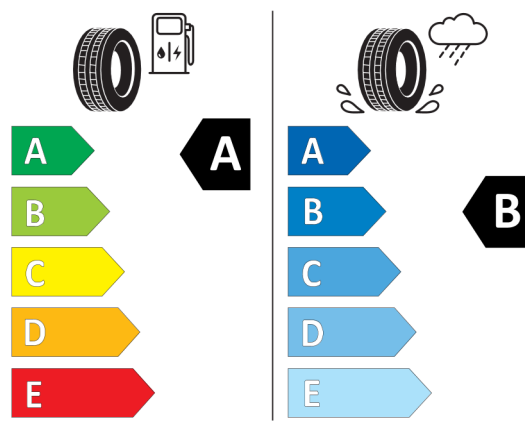

2020/740

<https://eprel.ec.europa.eu/qr/596452>

596451

PIRELLI

38080

255/35R19 96 Y XL

C1