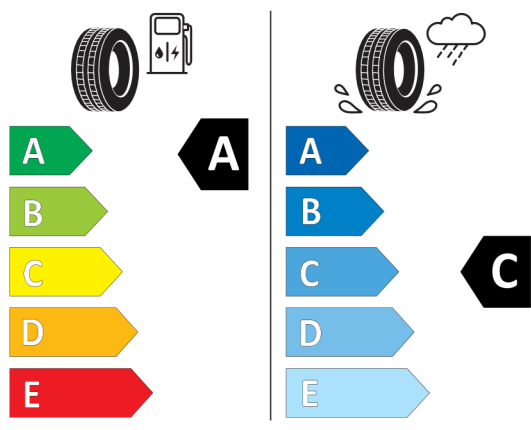

# Etykieta energetyczna UE dla opon

596452

PIRELLI

38082

225/40R19 93 Y XL

C1

2020/740

<https://eprel.ec.europa.eu/qr/596452>