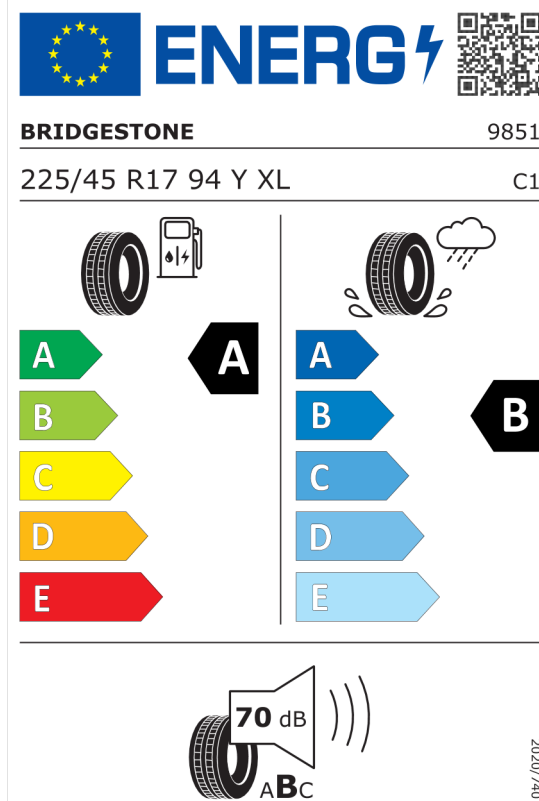

Nota prawna

Podane ceny są cenami detalicznymi, zawierającymi podatek VAT oraz podatek akcyzowy. Wskazane dane dotyczące zużycia paliwa oraz emisji CO₂ zostały ustalone na podstawie nowej procedury WLTP określonej w Rozporządzeniu (UE) 2017/1151 z dnia 1 czerwca 2017 r. uzupełniające rozporządzenie (WE) nr 715/2007 Parlamentu Europejskiego i Rady w sprawie homologacji typu pojazdów silnikowych w odniesieniu do emisji zanieczyszczeń pochodzących z lekkich pojazdów pasażerskich i użytkowych (Euro 5 i Euro 6) oraz w sprawie dostępu do informacji dotyczących naprawy i utrzymania pojazdów w brzmieniu obowiązującym w chwili udzielenia homologacji.

Oferta
62702
27.05.2022

Etykieta energetyczna UE dla opon

529952

<https://eprel.ec.europa.eu/qr/529952>

381490

<https://eprel.ec.europa.eu/qr/381490>

Oferta
62702
27.05.2022

411531