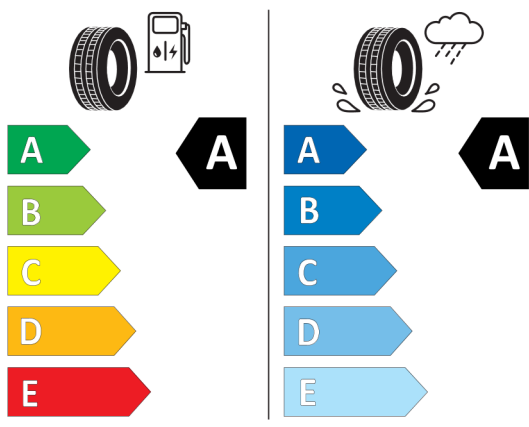

Oferta
62702
27.05.2022

411531

MICHELIN 662780

225/45R17 94 Y XL C1