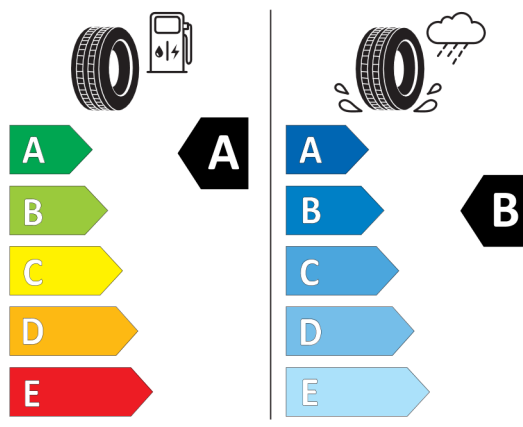

MICHELIN 662780

225/45R17 94 Y XL C1

2020/740

<https://eprel.ec.europa.eu/qr/411531>

595907

PIRELLI 31431

225/45R17 94 Y XL C1

2020/740