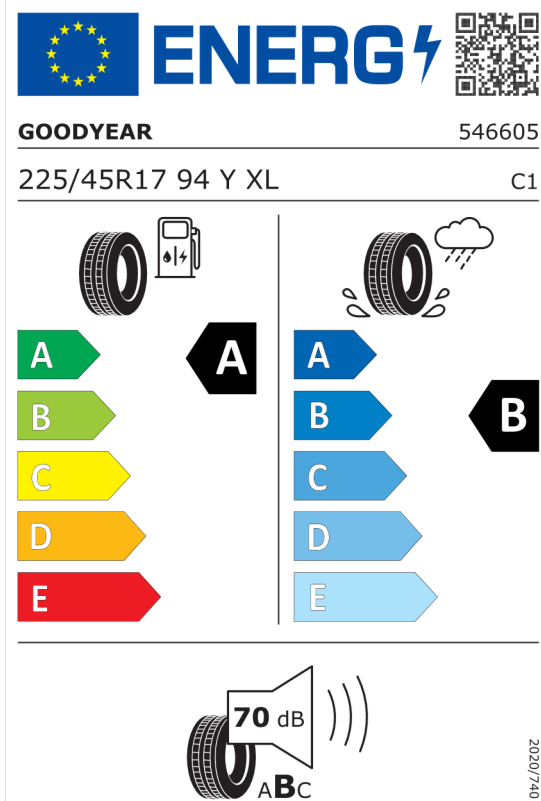

Lakier i tapicerka (cena brutto z VAT)

300	Biel alpejska	PLN	0,00
KFL1	Sensatec Anthracite/Grey materiałowo-skórzana	PLN	0,00

Wyposażenie standardowe (cena brutto z VAT)

249	Kierownica wielofunkcyjna
2PA	Śruby zabezpieczające
2VB	System monitorowania ciśnienia opon
2VC	Zestaw naprawczy do opon
423	Dywaniki welurowe
428	Trójkąt ostrzegawczy / apteczka / gaśnica
478	Mocowanie fotelika i-size na przednim fotelu
654	Radio cyfrowe DAB+
6AE	Teleserwis
6AF	Połączenie alarmowe
6AK	Usługi ConnectedDrive

Nota prawna

Podane ceny są cenami detalicznymi, zawierającymi podatek VAT oraz podatek akcyzowy. Wskazane dane dotyczące zużycia paliwa oraz emisji CO₂ zostały ustalone na podstawie nowej procedury WLTP określonej w Rozporządzeniu (UE) 2017/1151 z dnia 1 czerwca 2017 r. uzupełniające rozporządzenie (WE) nr 715/2007 Parlamentu Europejskiego i Rady w sprawie homologacji typu pojazdów silnikowych w odniesieniu do emisji zanieczyszczeń pochodzących z lekkich pojazdów pasażerskich i użytkowych (Euro 5 i Euro 6) oraz w sprawie dostępu do informacji dotyczących naprawy i utrzymania pojazdów w brzmieniu obowiązującym w chwili udzielenia homologacji.

Oferta
62702
27.05.2022

Etykieta energetyczna UE dla opon

529952

<https://eprel.ec.europa.eu/qr/529952>

381490

<https://eprel.ec.europa.eu/qr/381490>

Oferta
62702
27.05.2022

411531