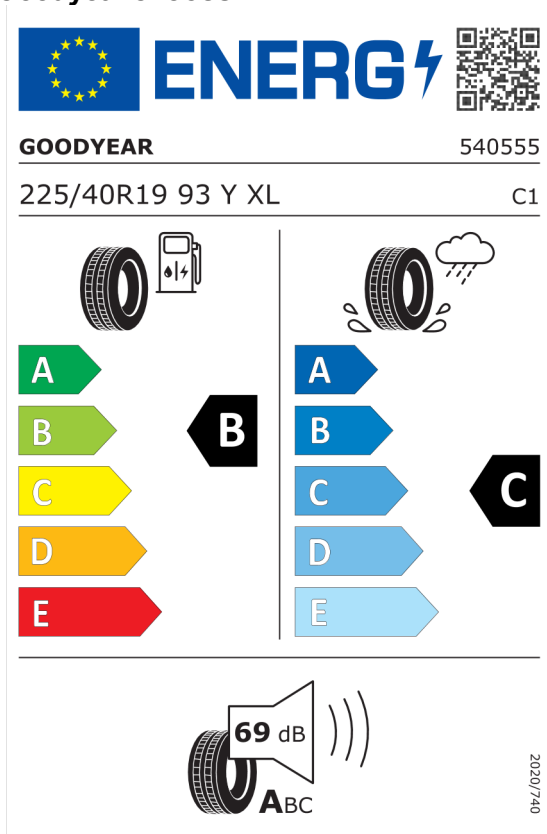

Total cena brutto z VAT	PLN	285 300,00
--------------------------------	------------	-------------------

Nota prawna

Podane ceny są cenami detalicznymi, zawierającymi podatek VAT oraz podatek akcyzowy. Wskazane dane dotyczące zużycia paliwa oraz emisji CO₂ zostały ustalone na podstawie nowej procedury WLTP określonej w Rozporządzeniu (UE) 2017/1151 z dnia 1 czerwca 2017 r. uzupełniające rozporządzenie (WE) nr 715/2007 Parlamentu Europejskiego i Rady w sprawie homologacji typu pojazdów silnikowych w odniesieniu do emisji zanieczyszczeń pochodzących z lekkich pojazdów pasażerskich i użytkowych (Euro 5 i Euro 6) oraz w sprawie dostępu i informacji dotyczących naprawy i utrzymania pojazdów w brzmieniu obowiązującym w chwili udzielenia homologacji.

Oferta
16823
29.08.2023

Etykieta energetyczna UE dla opon

Goodyear 529638

<https://eprel.ec.europa.eu/qr/529638>

Pirelli 595518

<https://eprel.ec.europa.eu/qr/595518>

Oferta
16823
29.08.2023

Bridgestone 381411