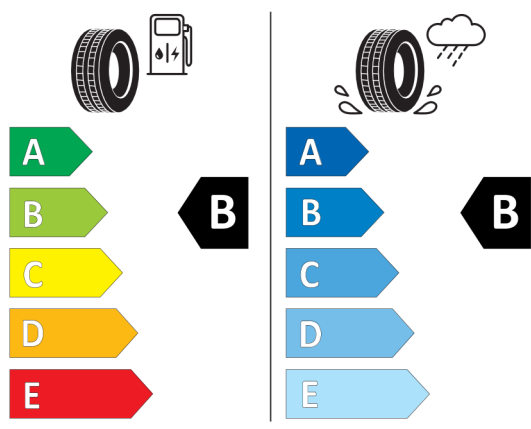

<https://eprel.ec.europa.eu/qr/595517>

Oferta
16823
29.08.2023

Goodyear 529635

GOODYEAR 540537

255/35R19 96 Y XL C1

2020/740

<https://eprel.ec.europa.eu/qr/529635>

Bridgestone 382651