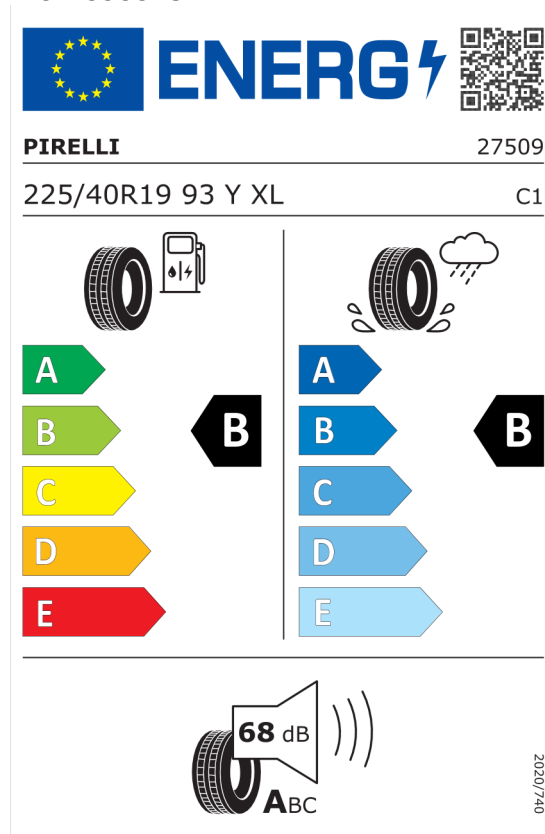

Oferta
16823
29.08.2023

Etykieta energetyczna UE dla opon

Goodyear 529638

<https://eprel.ec.europa.eu/qr/529638>

Pirelli 595518

<https://eprel.ec.europa.eu/qr/595518>

Oferta
16823
29.08.2023

Bridgestone 381411

BRIDGESTONE 9828

225/40 R19 93 Y XL C1

2020/740

<https://eprel.ec.europa.eu/qr/381411>

Pirelli 595517

PIRELLI 27508

255/35R19 96 Y XL C1

2020/740