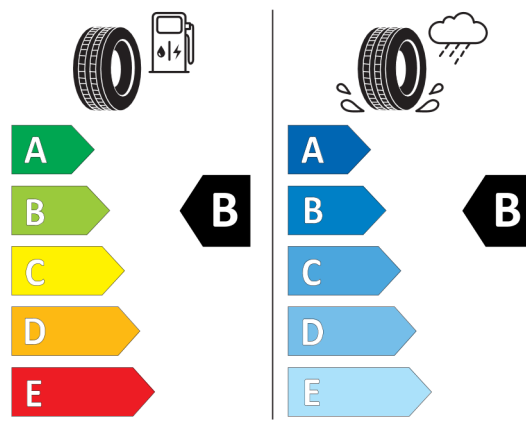

BRIDGESTONE 9828

225/40 R19 93 Y XL C1

2020/740

<https://eprel.ec.europa.eu/qr/381411>

Pirelli 595517

PIRELLI 27508

255/35R19 96 Y XL C1

2020/740