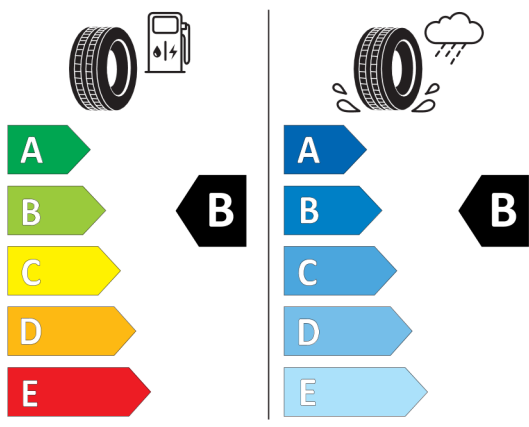

Oferta
16823
29.08.2023

Bridgestone 381411

BRIDGESTONE 9828

225/40 R19 93 Y XL C1

2020/740

<https://eprel.ec.europa.eu/qr/381411>