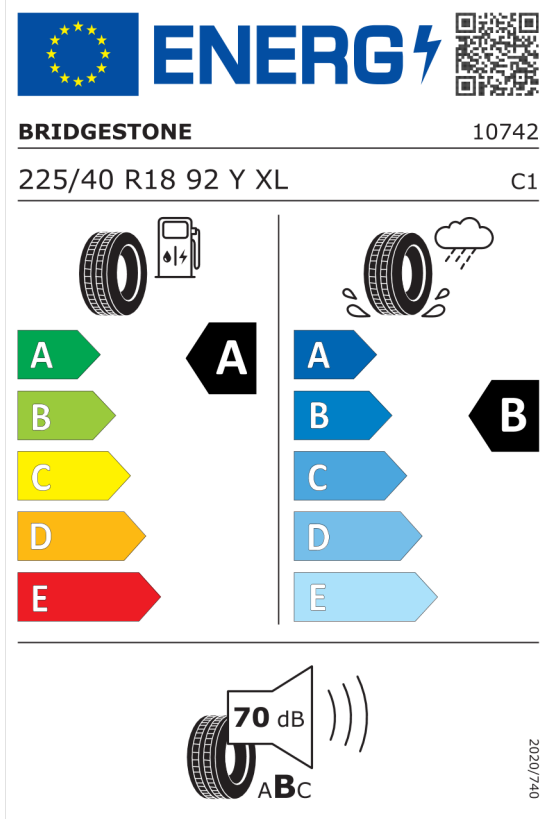

Oferta
81341
08.01.2024

Etykieta energetyczna UE dla opon

Bridgestone 381385

<https://eprel.ec.europa.eu/qr/381385>