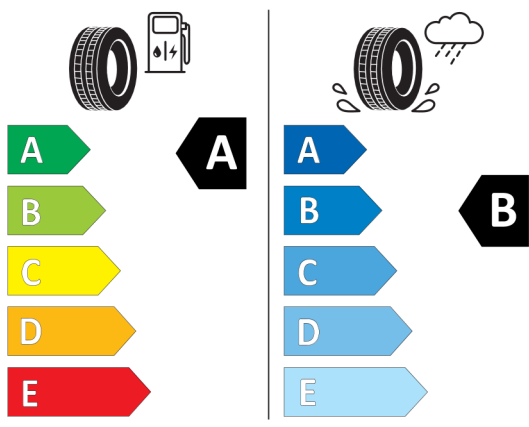

Oferta
81341
08.01.2024

Continental 482990

Continental 0358276

225/40 R 18 92 Y XL C1

2020/740

<https://eprel.ec.europa.eu/qr/482990>