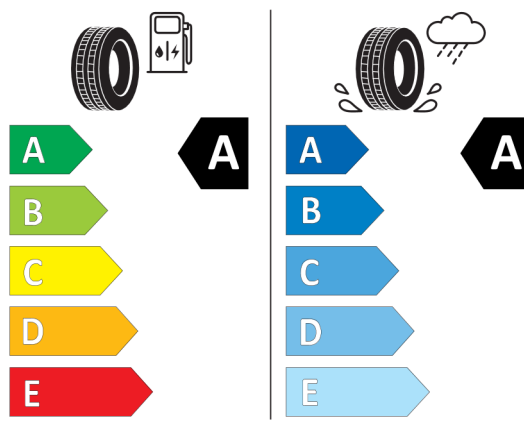

Continental 0358276

225/40 R 18 92 Y XL C1

2020/740

<https://eprel.ec.europa.eu/qr/482990>

MAXXIS 908397

MAXXIS ETP00235700

225/40R18 92 Y XL C1

2020/740