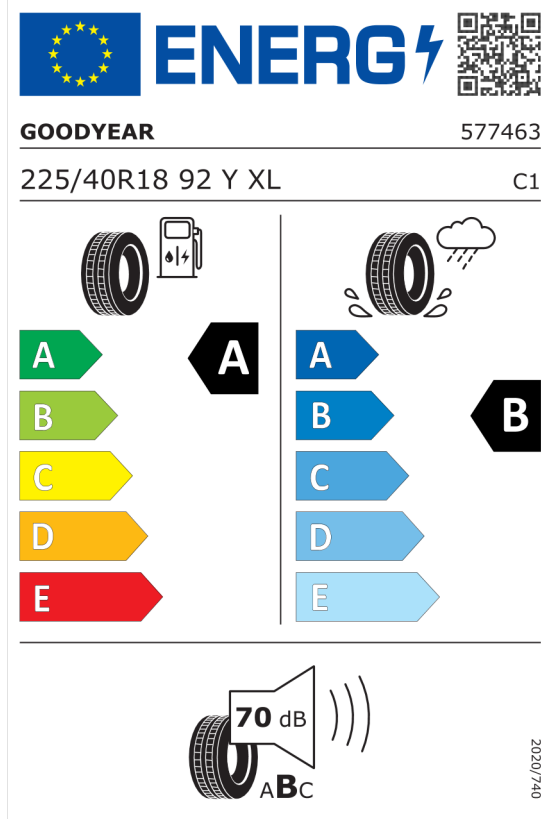

Nota prawna

Podane ceny są cenami detalicznymi, zawierającymi podatek VAT oraz podatek akcyzowy.
Wskazane dane dotyczące zużycia paliwa oraz emisji CO₂ zostały ustalone na podstawie nowej procedury WLTP określonej w Rozporządzeniu (UE) 2017/1151 z dnia 1 czerwca 2017 r. uzupełniające rozporządzenie (WE) nr 715/2007 Parlamentu Europejskiego i Rady w sprawie homologacji typu pojazdów silnikowych w odniesieniu do emisji zanieczyszczeń pochodzących z lekkich pojazdów pasażerskich i użytkowych (Euro 5 i Euro 6) oraz w sprawie dostępu do informacji dotyczących naprawy i utrzymania pojazdów w brzmieniu obowiązującym w chwili udzielenia homologacji.

Oferta
81341
08.01.2024

Etykieta energetyczna UE dla opon

Bridgestone 381385

<https://eprel.ec.europa.eu/qr/381385>

Goodyear 530990

<https://eprel.ec.europa.eu/qr/530990>

Oferta
81341
08.01.2024

Continental 482990