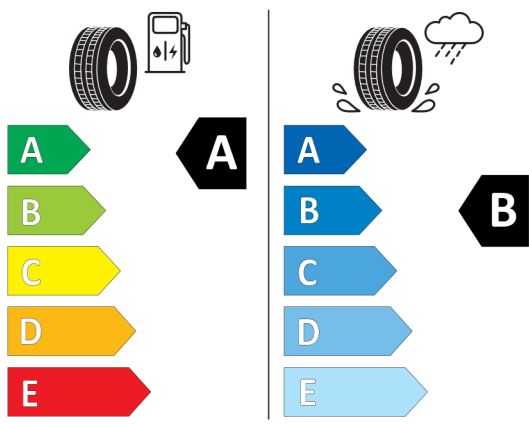

<https://eprel.ec.europa.eu/qr/1213052>

Oferta
81864
26.01.2024

Continental 676656

Continental 0311784

275/35 R 20 102 Y XL C1

2020/740

<https://eprel.ec.europa.eu/qr/676656>

Pirelli 596814