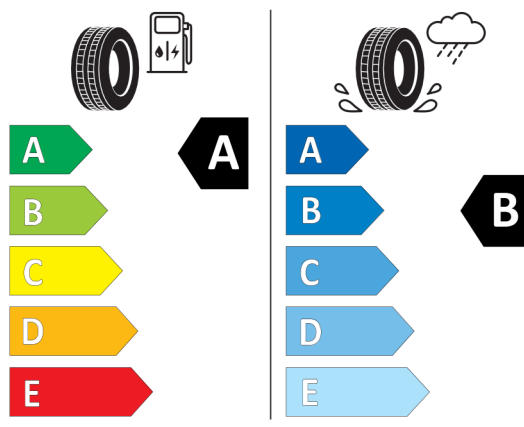

Pirelli 596814

PIRELLI 39398

275/35R20 102 Y XL C1

2020/740

<https://eprel.ec.europa.eu/qr/596814>