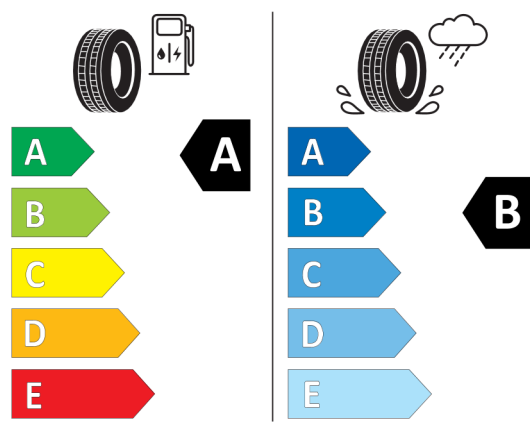

Michelin 1213052

MICHELIN 812105

275/35R20 102 Y XL C1

2020/740

<https://eprel.ec.europa.eu/qr/1213052>