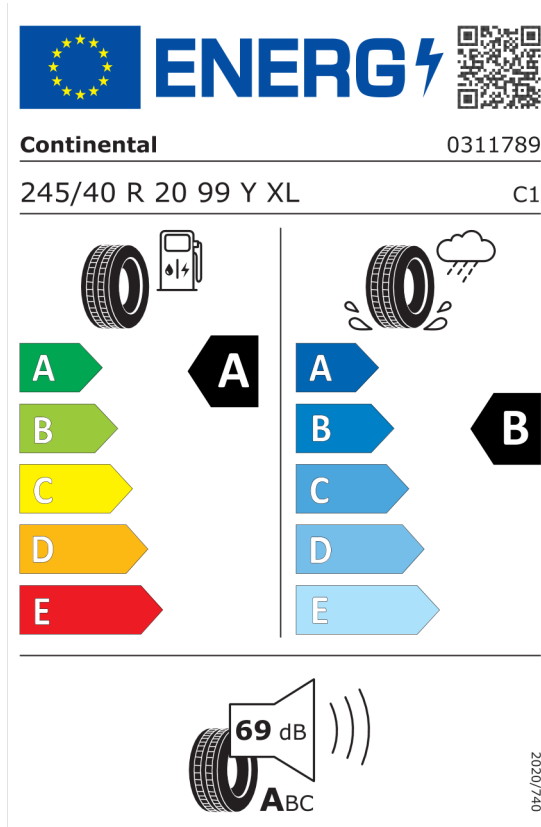

Nota prawna

Podane ceny są cenami detalicznymi, zawierającymi podatek VAT oraz podatek akcyzowy. Wskazane dane dotyczące zużycia paliwa oraz emisji CO₂ zostały ustalone na podstawie nowej procedury WLTP określonej w Rozporządzeniu (UE) 2017/1151 z dnia 1 czerwca 2017 r. uzupełniające rozporządzenie (WE) nr 715/2007 Parlamentu Europejskiego i Rady w sprawie homologacji typu pojazdów silnikowych w odniesieniu do emisji zanieczyszczeń pochodzących z lekkich pojazdów pasażerskich i użytkowych (Euro 5 i Euro 6) oraz w sprawie dostępu do informacji dotyczących naprawy i utrzymania pojazdów w brzmieniu obowiązującym w chwili udzielenia homologacji.

Oferta
81864
26.01.2024

Etykieta energetyczna UE dla opon

Pirelli 1269848

<https://eprel.ec.europa.eu/qr/1269848>

Continental 659110

<https://eprel.ec.europa.eu/qr/659110>

Oferta
81864
26.01.2024

Michelin 991721