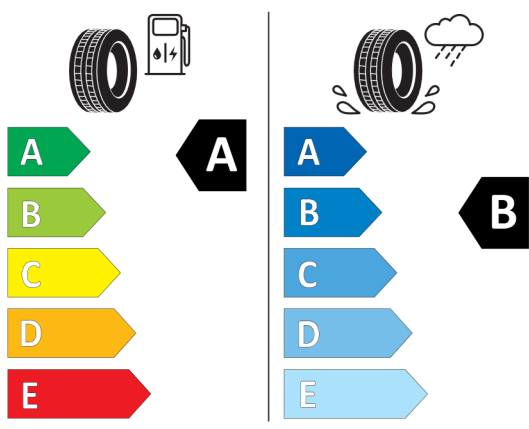

Oferta
81864
26.01.2024

Michelin 991721

MICHELIN 458552

245/40R20 99 Y XL C1

2020/740

<https://eprel.ec.europa.eu/qr/991721>