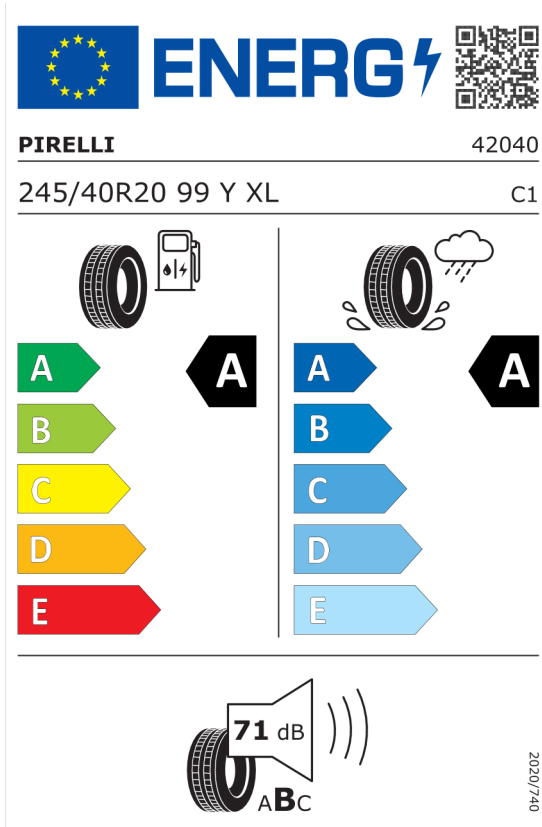

Oferta
81864
26.01.2024

Etykieta energetyczna UE dla opon

Pirelli 1269848

<https://eprel.ec.europa.eu/qr/1269848>