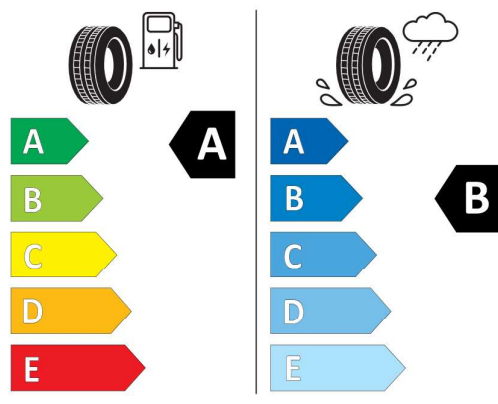

2020/740

<https://eprel.ec.europa.eu/qr/908397>

530990

GOODYEAR 577463

225/40R18 92 Y XL C1