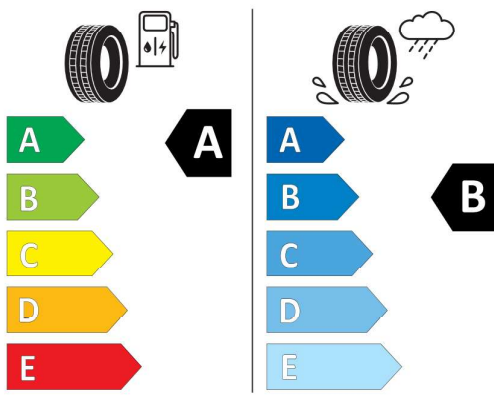

Etykieta energetyczna UE dla opon

482990

Continental 0358276

225/40 R 18 92 Y XL C1