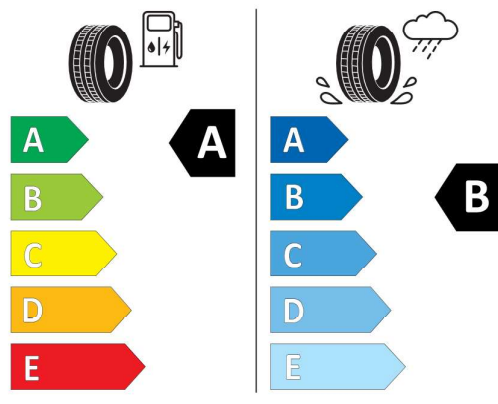

2020/740

<https://eprel.ec.europa.eu/qr/482990>

381385

BRIDGESTONE 10742

225/40 R18 92 Y XL C1