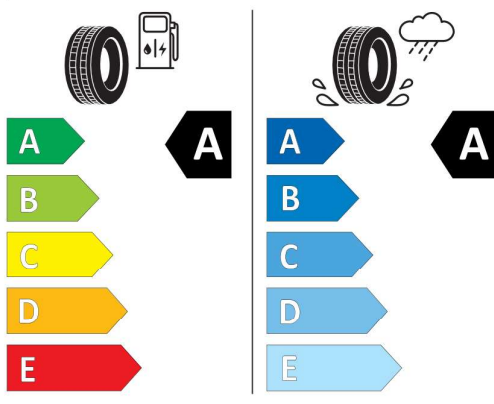

225/40 R18 92 Y XL C1

2020/740

<https://eprel.ec.europa.eu/qr/381385>

908397

**MAXXIS** ETP00235700

225/40R18 92 Y XL C1

2020/740

<https://eprel.ec.europa.eu/qr/908397>