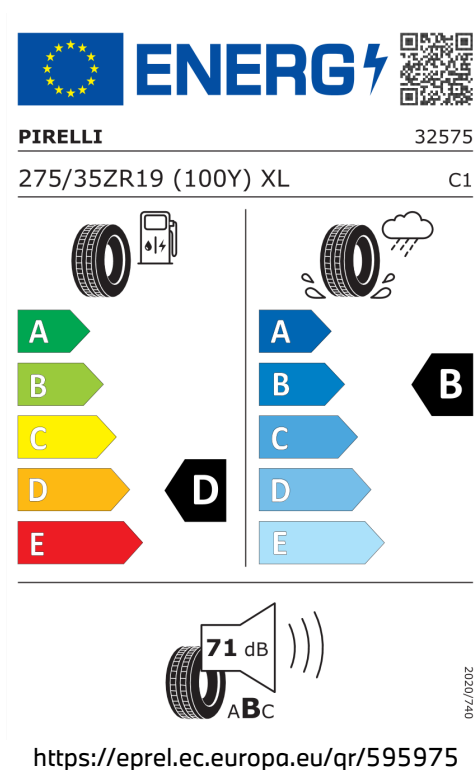

BMW ZK Motors Rzeszów

Dealer BMW

ETYKIETY OPON.

Pirelli 595975