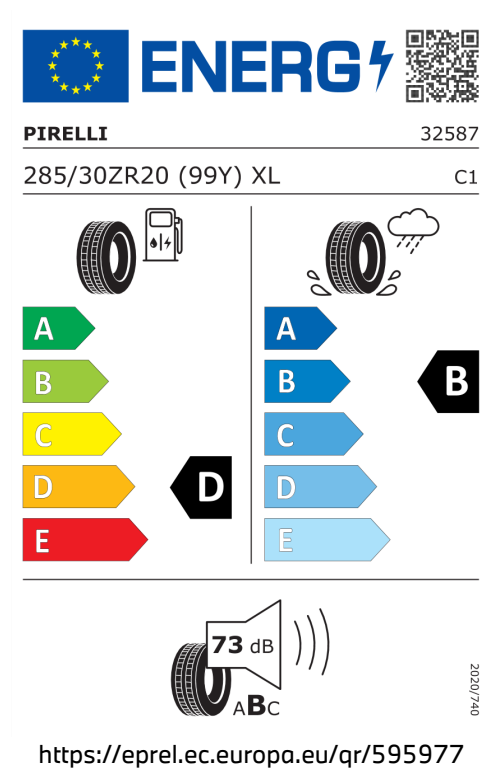

Emisja hałasu: Wartości zaokrąglone, zmierzone zgodnie z Rozporządzeniem UN/ECE Nr 51 oraz Rozporządzeniem EU Nr 540/2014.

## ETYKIETY OPON.

Michelin 408484

Pirelli 595975

Pirelli 595977

Yokohama 1123242