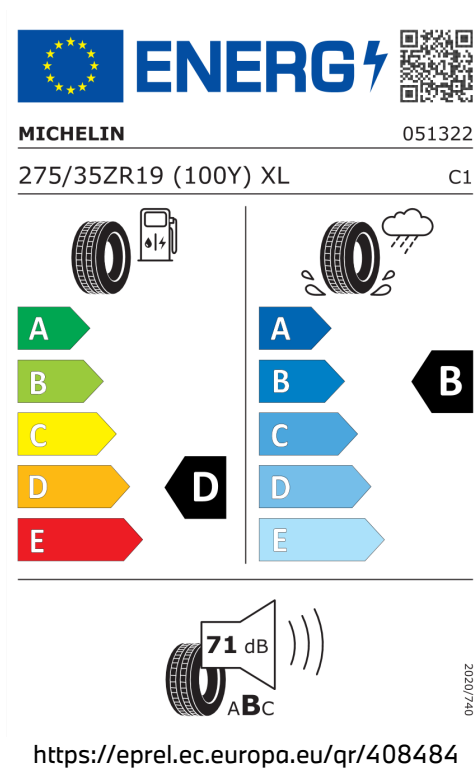

ETYKIETY OPON.

Michelin 408484