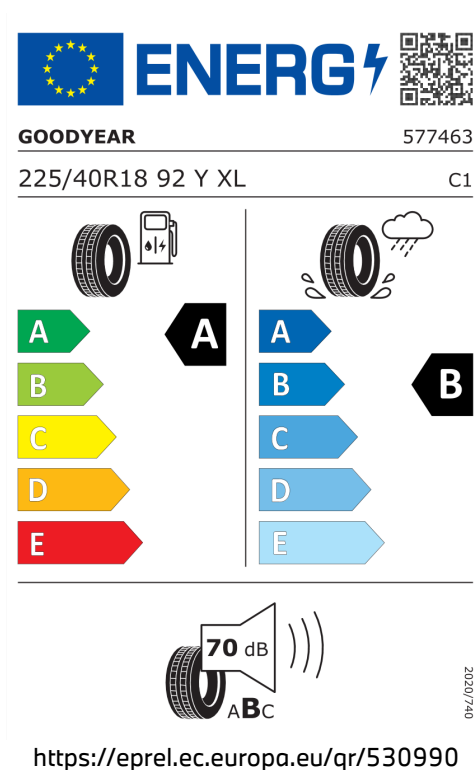

ETYKIETY OPON.

Goodyear 530990