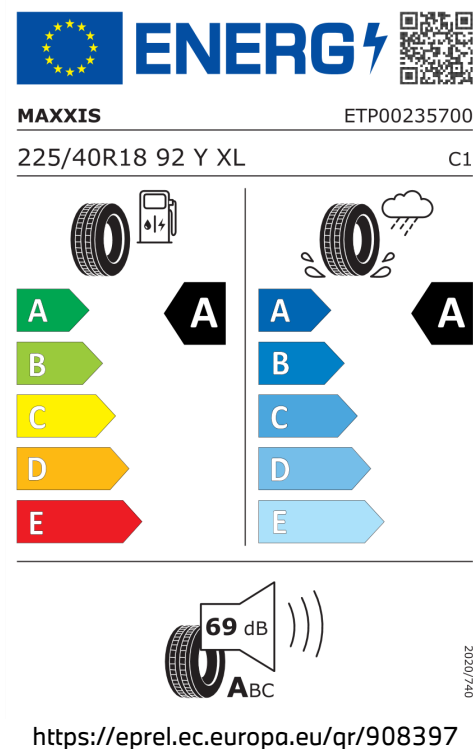

Emisja hałasu: Wartości zaokrąglone, zmierzone zgodnie z Rozporządzeniem UN/ECE Nr 51 oraz Rozporządzeniem EU Nr 540/2014.

## ETYKIETY OPON.

Goodyear 530990

Bridgestone 381385

MAXXIS 908397

Continental 482990

**BRIDGESTONE** 10742

225/40 R18 92 Y XL C1

Energy efficiency scale: A (green), B (light green), C (yellow), D (orange), E (red). Wet grip scale: A (black), B (black).

70 dB ABC

2020/740

<https://eprel.ec.europa.eu/qr/381385>

**Continental** 0358276

225/40 R 18 92 Y XL C1

Energy efficiency scale: A (green), B (light green), C (yellow), D (orange), E (red). Wet grip scale: A (black), B (black).