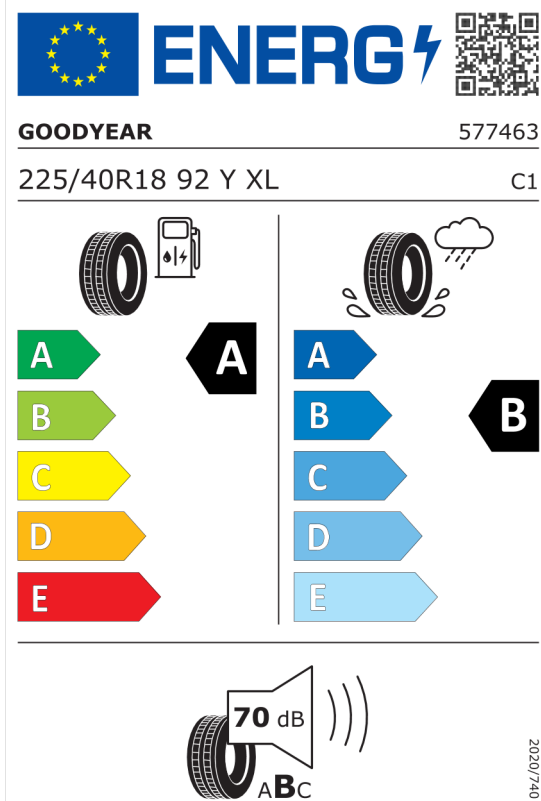

Oferta
80871
18.12.2023

Etykieta energetyczna UE dla opon

Goodyear 530990

<https://eprel.ec.europa.eu/qr/530990>