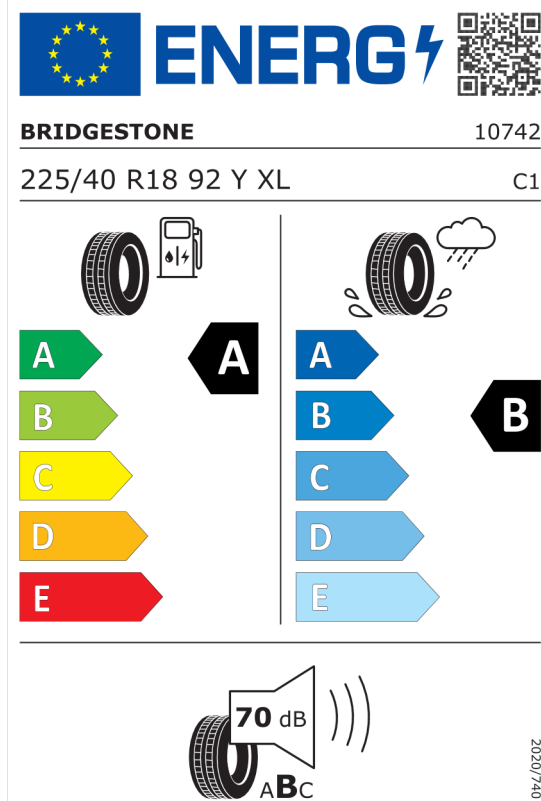

Bridgestone 381385

<https://eprel.ec.europa.eu/qr/381385>