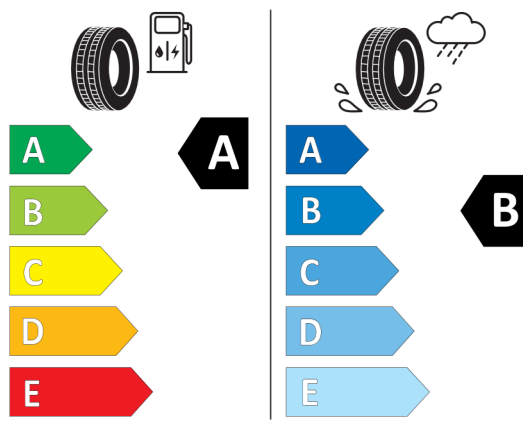

Continental 483140

Continental 0358482

225/50 R 17 98 Y XL C1

2020/740

<https://eprel.ec.europa.eu/qr/483140>