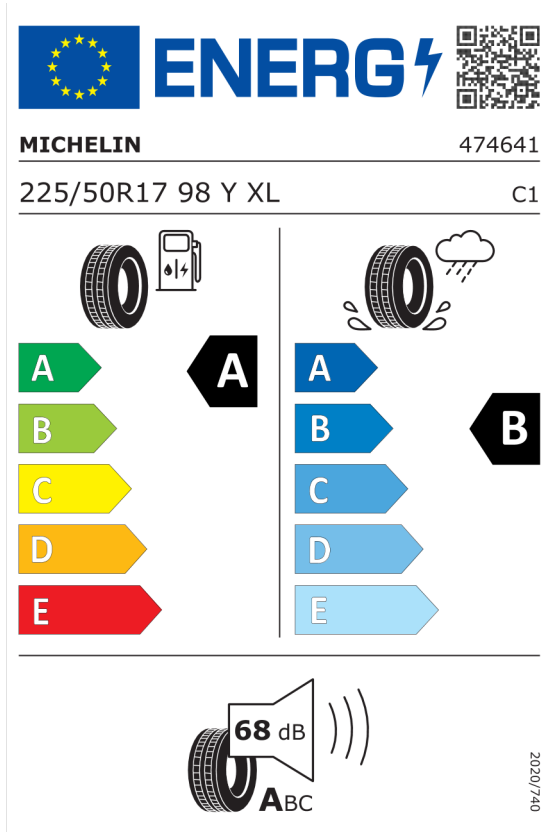

Oferta
75756
03.07.2023

Etykieta energetyczna UE dla opon

Michelin 410602

<https://eprel.ec.europa.eu/qr/410602>