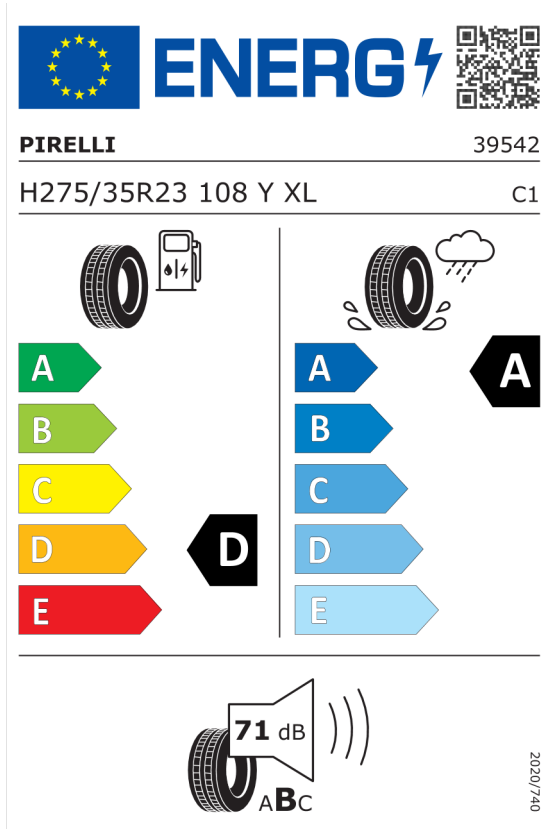

Oferta
75758
03.07.2023

Etykieta energetyczna UE dla opon

Pirelli 1069987

<https://eprel.ec.europa.eu/qr/1069987>