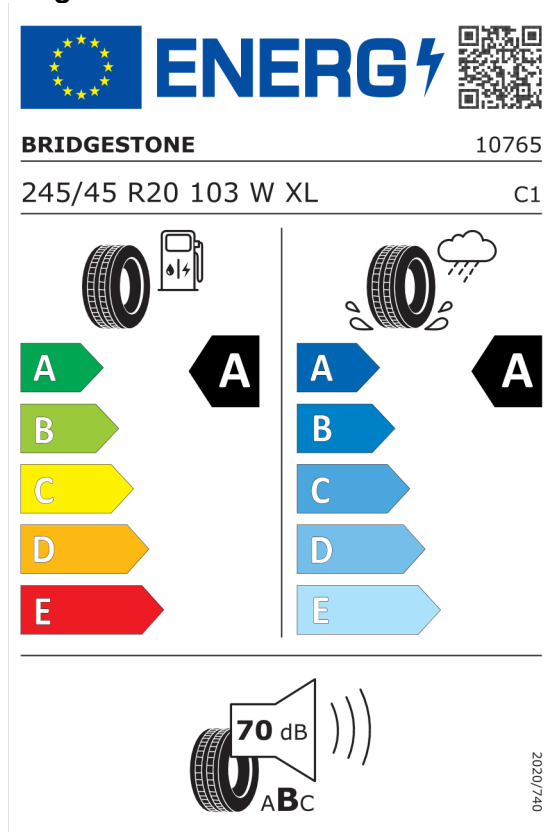

Oferta
68603
18.11.2022

Etykieta energetyczna UE dla opon

Bridgestone 382583

<https://eprel.ec.europa.eu/qr/382583>