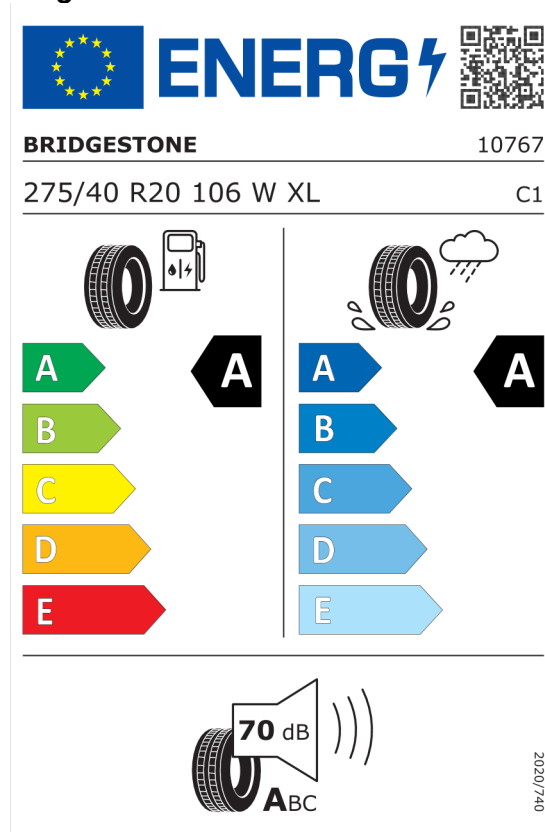

Bridgestone 383240

<https://eprel.ec.europa.eu/qr/383240>