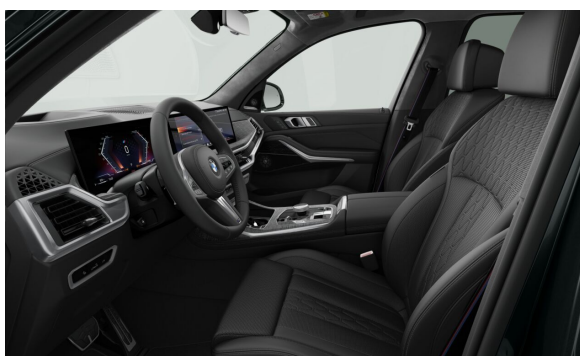

BMW ZK Motors Rzeszów

Dealer BMW

Oferta nr 25801
Data wydruku 24.03.2025
Numer zamówienia 3771163
Strona 5 z 9

S01FK 22" aluminiowe obręcze M V-spoke 755 Jet Black z ogumieniem Runflat 9 100,00

WNĘTRZE.

		Ceny brutto w PLN
FVASW	BMW Individual Merino Black skórzana o rozszerzonym zakresie	0,00
S04LM	Listwy ozdobne drewno szlachetne Finline czarne z metalicznym szlifem	0,00

WYPOSAŻENIE OPCJONALNE.

		Ceny brutto w PLN
S02VH	Aktywny układ kierowniczy ze skrętną osią tylną	7 500,00
S0320	Rezygnacja z emblematu modelu	0,00
S0337	Pakiet sportowy M	25 300,00
S0710	Kierownica sportowa M, skórzana	0,00
S0715	Pakiet aerodynamiczny M	0,00
S0760	Obramowania M Shadowline czarne na wysoki połysk	0,00
S0776	Podsufitka M Alcantara Anthracite	0,00
S033B	Pakiet sportowy M Pro	8 500,00
S01MA	Sportowy układ wydechowy M	0,00
S02NH	Sportowy układ hamulcowy M	0,00
S0337	Pakiet sportowy M	
S04GQ	Pasy bezpieczeństwa z przeszyciami w barwach BMW M	0,00
S0710	Kierownica sportowa M, skórzana	
S0715	Pakiet aerodynamiczny M	
S0760	Obramowania M Shadowline czarne na wysoki połysk	
S0776	Podsufitka M Alcantara Anthracite	
S07M9	M Shadowline o rozszerzonym zakresie	0,00
S03AC	Hak holowniczy, elektryczny	7 000,00
S03DM	Kryształowe reflektory BMW Iconic Glow	10 900,00
S03DN	Nerki BMW 'Iconic Glow'	2 600,00
S03MC	Relingi dachowe M Shadowline czarne na wysoki połysk	0,00
S0413	Siatka oddzielająca bagażnik	1 100,00
S0420	Przyciemniana szyba tylna i tylne szyby boczne	3 000,00
S0453	Aktywna wentylacja foteli przednich	4 700,00