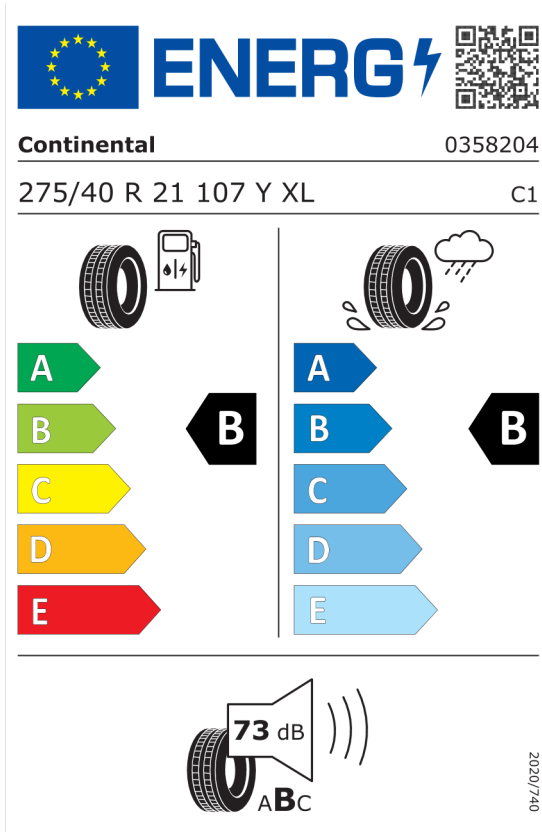

Oferta
17356
09.10.2023

Etykieta energetyczna UE dla opon

Continental 482772

<https://eprel.ec.europa.eu/qr/482772>