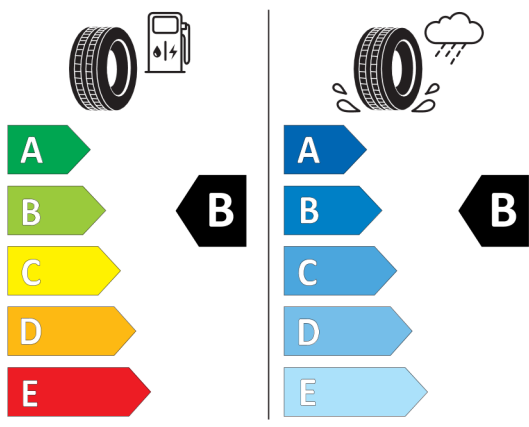

### Hankook 466540

<https://eprel.ec.europa.eu/qr/466540>

**Oferta**  
17356  
09.10.2023

**Pirelli 581097**

**PIRELLI** 27514

275/40R21 107 Y XL C1

2020/740

<https://eprel.ec.europa.eu/qr/581097>