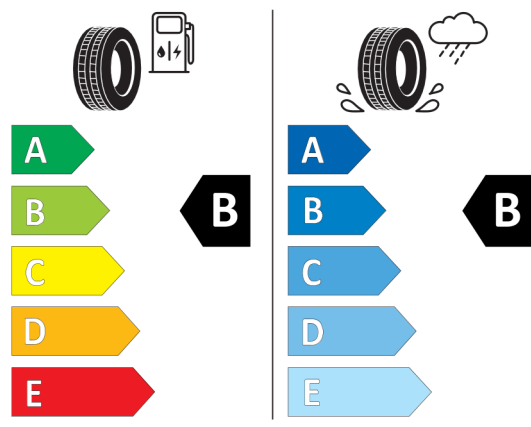

Hankook 466546

Hankook 1023816

315/35R21 111 Y XL C1

2020/740

<https://eprel.ec.europa.eu/qr/466546>