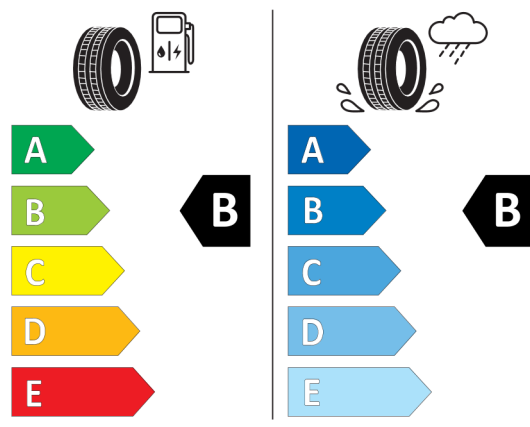

Continental 481566

Continental 0357431

315/35 R 21 111 Y XL C1

2020/740

<https://eprel.ec.europa.eu/qr/481566>