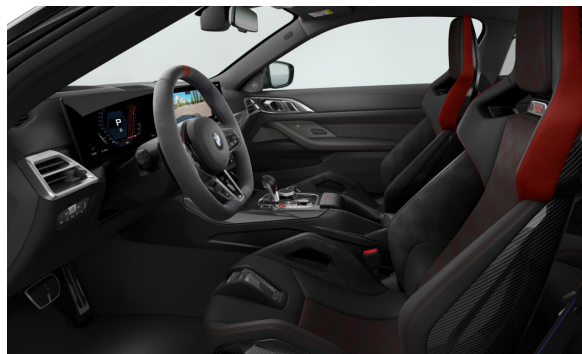

WNĘTRZE.

		Ceny brutto w PLN
FX3AT	Merino Anthracite skórzana o pełnym zakresie	0,00
S04MC	Listwy ozdobne M Carbon Fibre	0,00

WYPOSAŻENIE OPCJONALNE.

		Ceny brutto w PLN
S01MN	Przednia rozpórka M	5 000,00
S0248	Ogrzewanie kierownicy	1 300,00
S02NK	Ceramiczny układ hamulcowy M Carbon	44 700,00
S0316	Elektrycznie sterowana klapa bagażnika	2 100,00
S0420	Przyciemniana szyba tylna i tylne szyby boczne	2 300,00
S05AS	Systemy asystujące kierowcy	4 100,00
S08A1	Polska wersja językowa	0,00
S08AT	Polska instrukcja obsługi	0,00
Wybrane wyposażenie opcjonalne łącznie		59 500,00