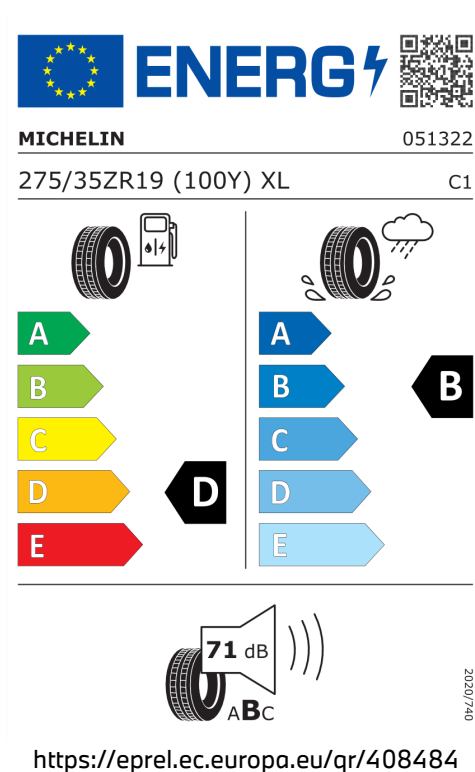

ZK Motors Kielce

Dealer BMW

ETYKIETY OPON.

Michelin 408484