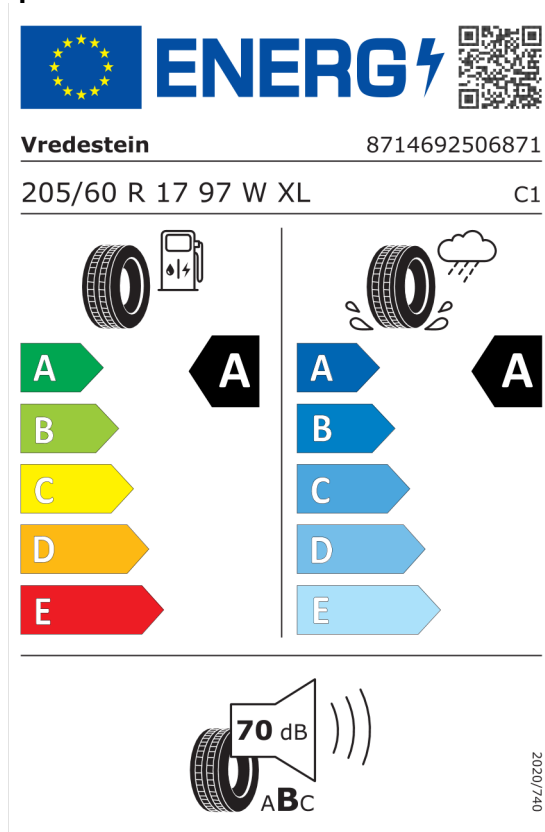

26.09.2023

Nota prawna

Podane ceny są cenami detalicznymi, zawierającymi podatek VAT oraz podatek akcyzowy. Wskazane dane dotyczące zużycia paliwa oraz emisji CO₂ zostały ustalone na podstawie nowej procedury WLTP określonej w Rozporządzeniu (UE) 2017/1151 z dnia 1 czerwca 2017 r. uzupełniające rozporządzenie (WE) nr 715/2007 Parlamentu Europejskiego i Rady w sprawie homologacji typu pojazdów silnikowych w odniesieniu do emisji zanieczyszczeń pochodzących z lekkich pojazdów pasażerskich i użytkowych (Euro 5 i Euro 6) oraz w sprawie dostępu do informacji dotyczących naprawy i utrzymania pojazdów w brzmieniu obowiązującym w chwili udzielenia homologacji.

Oferta
78329
26.09.2023

Etykieta energetyczna UE dla opon

Apollo Vredestein 615216

<https://eprel.ec.europa.eu/qr/615216>

Bridgestone 500867

<https://eprel.ec.europa.eu/qr/500867>

Oferta
78329
26.09.2023

Hankook 654925