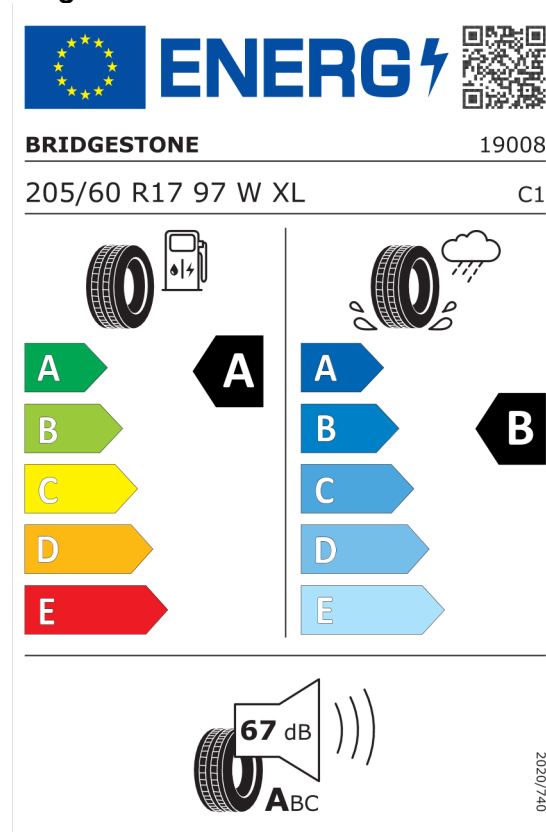

Oferta
78329
26.09.2023

Etykieta energetyczna UE dla opon

Apollo Vredestein 615216

<https://eprel.ec.europa.eu/qr/615216>

Bridgestone 500867

<https://eprel.ec.europa.eu/qr/500867>

Oferta
78329
26.09.2023

Hankook 654925

Hankook 1025167
205/60R17 97 W XL C1

| Rolling Resistance | Wet Grip |
|--|--|
|  A |  A |
|  B |  B |
|  C |  C |
|  D |  D |
|  E |  E |

 **68 dB**
ABC

2020/740

<https://eprel.ec.europa.eu/qr/654925>