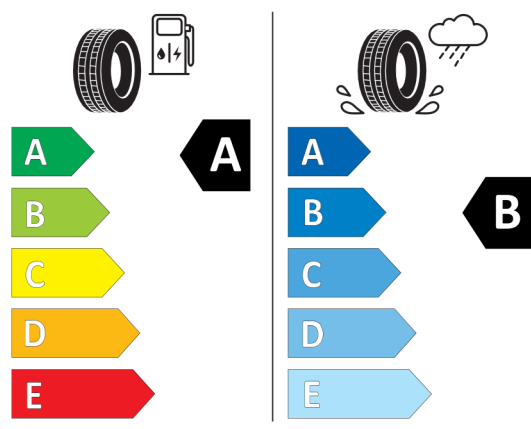

Pirelli 595913

PIRELLI 31461

255/40R18 99 Y XL C1

2020/740

<https://eprel.ec.europa.eu/qr/595913>