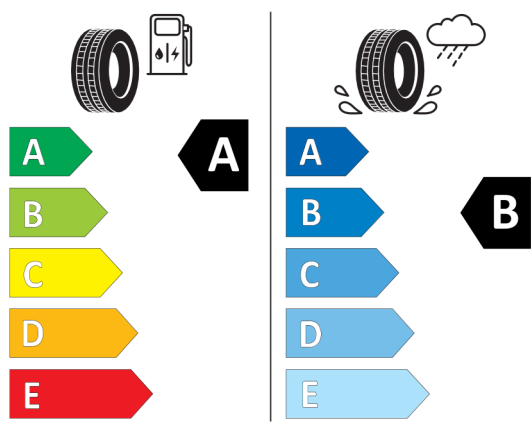

Oferta
17082
18.09.2023

Bridgestone 382669

BRIDGESTONE 13648

255/40 R18 99 Y XL C1

2020/740

<https://eprel.ec.europa.eu/qr/382669>