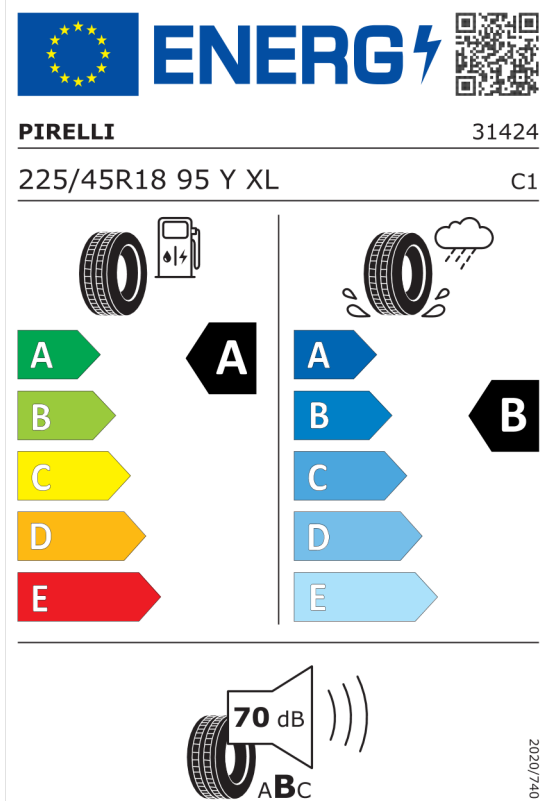

Oferta
17082
18.09.2023

Etykieta energetyczna UE dla opon

Pirelli 595906

<https://eprel.ec.europa.eu/qr/595906>