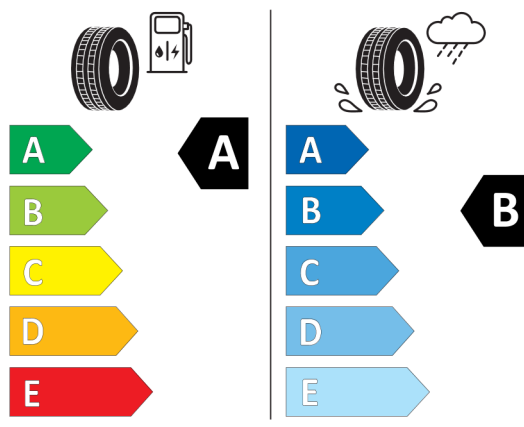

Pirelli 596421

PIRELLI 37940

255/40R19 100 Y XL C1

2020/740

<https://eprel.ec.europa.eu/qr/596421>