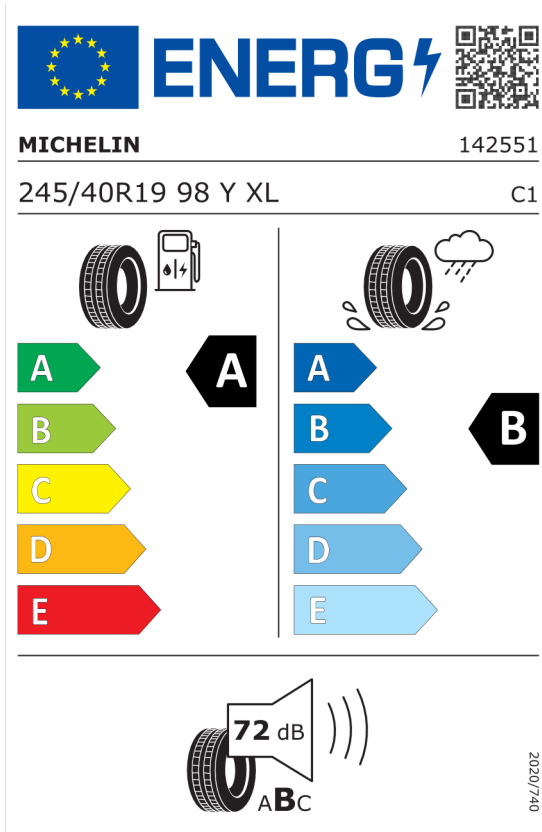

Oferta
77388
23.08.2023

Etykieta energetyczna UE dla opon

Michelin 445662

<https://eprel.ec.europa.eu/qr/445662>