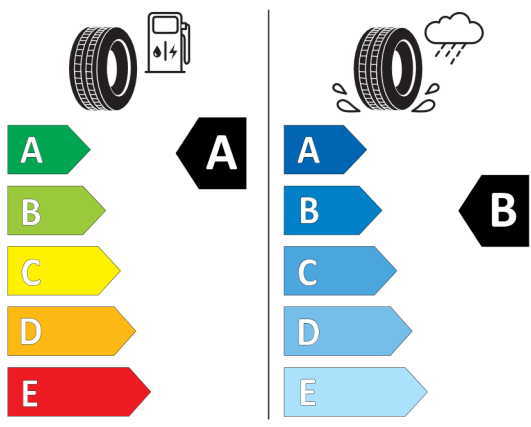

Oferta
77388
23.08.2023

Michelin 445663

MICHELIN 855886

255/40R19 100 Y XL C1

2020/740

<https://eprel.ec.europa.eu/qr/445663>