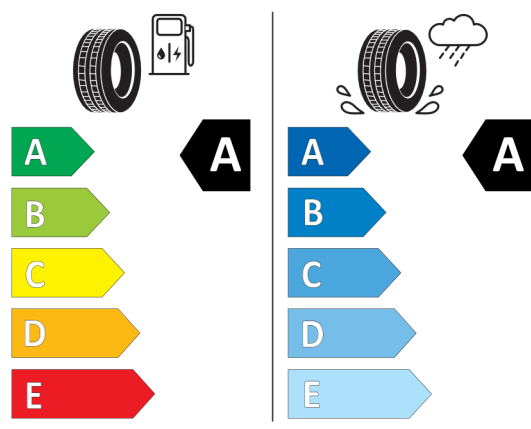

Hankook 649687

Hankook 1025924

255/40R19 100 Y XL C1

2020/740

<https://eprel.ec.europa.eu/qr/649687>