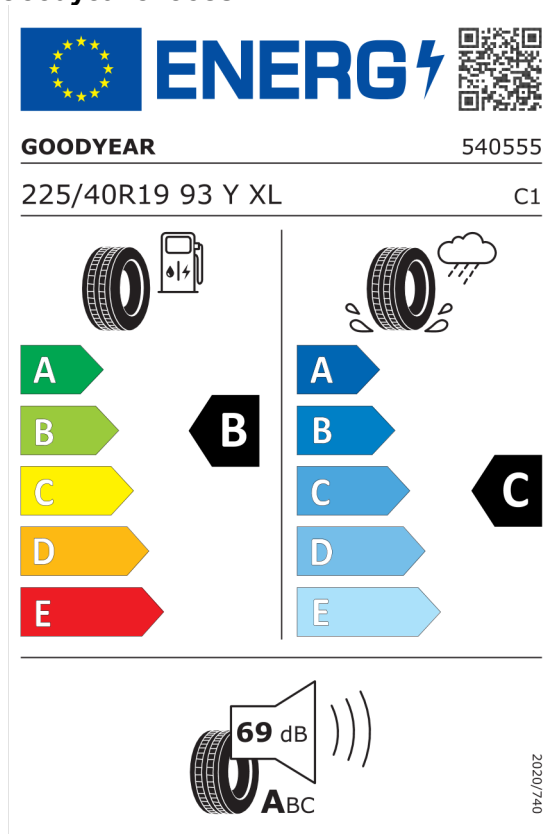

Oferta
21006
10.05.2024

Etykieta energetyczna UE dla opon

Goodyear 529638

<https://eprel.ec.europa.eu/qr/529638>