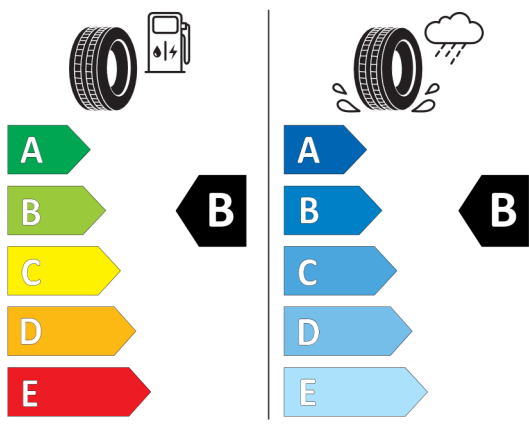

Oferta
21006
10.05.2024

Pirelli 595517

PIRELLI 27508

255/35R19 96 Y XL C1

2020/740

<https://eprel.ec.europa.eu/qr/595517>