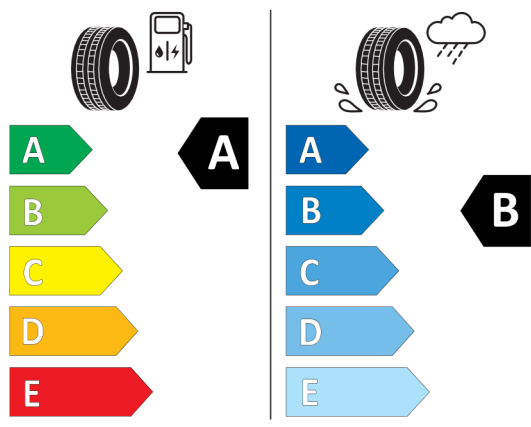

MAXXIS ETP00235700

225/40R18 92 Y XL C1

2020/740

<https://eprel.ec.europa.eu/qr/908397>

Oferta
63522
21.06.2022

381385

BRIDGESTONE 10742

225/40 R18 92 Y XL C1