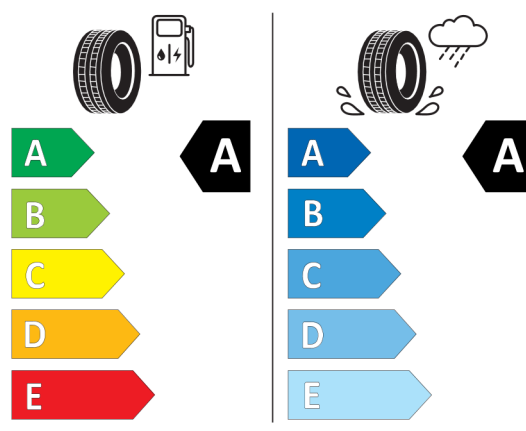

2020/740

<https://eprel.ec.europa.eu/qr/482990>

908397

MAXXIS ETP00235700

225/40R18 92 Y XL C1