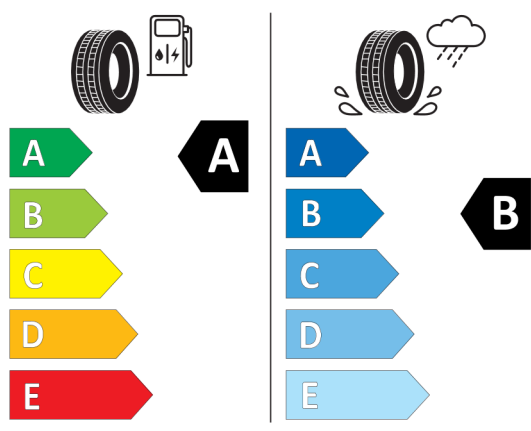

Oferta
63522
21.06.2022

Etykieta energetyczna UE dla opon

482990

Continental 0358276

225/40 R 18 92 Y XL C1

2020/740

<https://eprel.ec.europa.eu/qr/482990>

908397