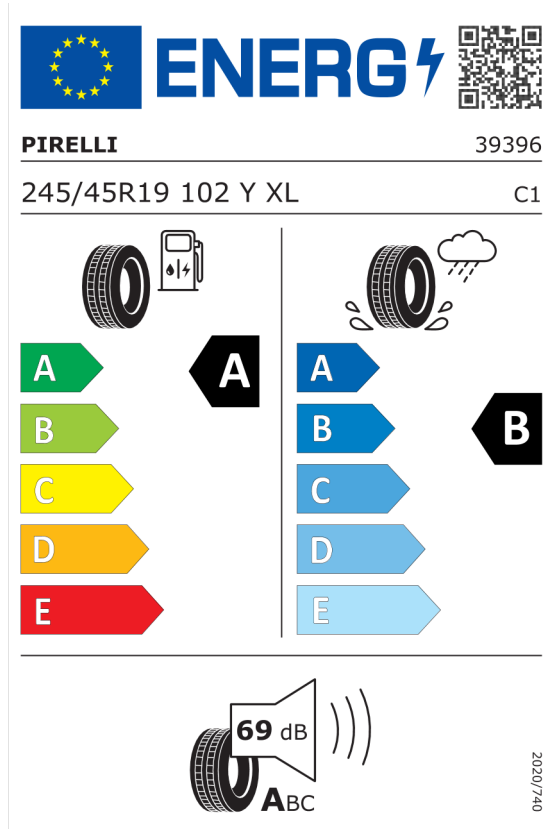

Oferta
16984
11.09.2023

Etykieta energetyczna UE dla opon

Pirelli 596812

<https://eprel.ec.europa.eu/qr/596812>