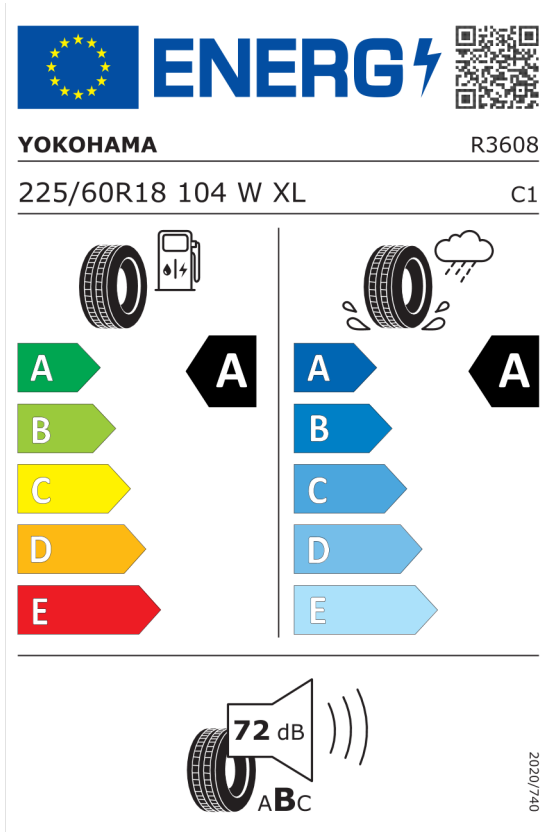

Oferta
82918
29.02.2024

Etykieta energetyczna UE dla opon

Yokohama 519721

<https://eprel.ec.europa.eu/qr/519721>