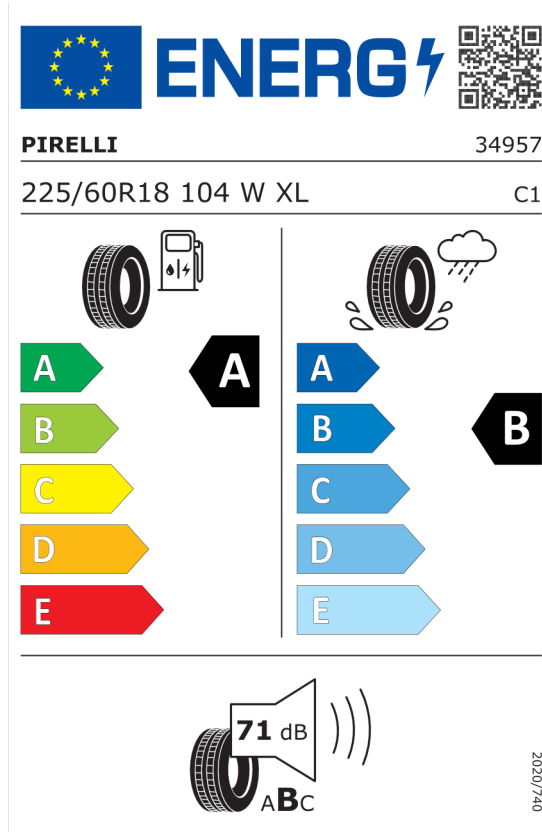

Nota prawna

Podane ceny są cenami detalicznymi, zawierającymi podatek VAT oraz podatek akcyzowy.
Wskazane dane dotyczące zużycia paliwa oraz emisji CO₂ zostały ustalone na podstawie nowej procedury WLTP określonej w Rozporządzeniu (UE) 2017/1151 z dnia 1 czerwca 2017 r. uzupełniające rozporządzenie (WE) nr 715/2007 Parlamentu Europejskiego i Rady w sprawie homologacji typu pojazdów silnikowych w odniesieniu do emisji zanieczyszczeń pochodzących z lekkich pojazdów pasażerskich i użytkowych (Euro 5 i Euro 6) oraz w sprawie dostępu do informacji dotyczących naprawy i utrzymania pojazdów w brzmieniu obowiązującym w chwili udzielenia homologacji.

Oferta
82918
29.02.2024

Etykieta energetyczna UE dla opon

Yokohama 519721

<https://eprel.ec.europa.eu/qr/519721>

Pirelli 596076

<https://eprel.ec.europa.eu/qr/596076>

Oferta
82918
29.02.2024

Bridgestone 381942

BRIDGESTONE 18968

225/60 R18 104 W XL C1

2020/740

<https://eprel.ec.europa.eu/qr/381942>

Bridgestone 381943

BRIDGESTONE 19744

225/60 R18 104 W XL C1

2020/740