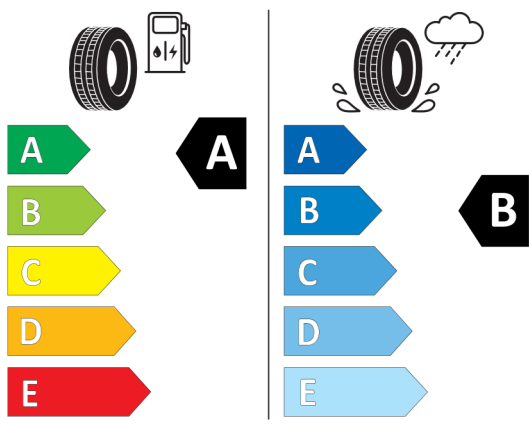

Oferta
82918
29.02.2024

Bridgestone 381942

BRIDGESTONE 18968

225/60 R18 104 W XL C1

2020/740

<https://eprel.ec.europa.eu/qr/381942>