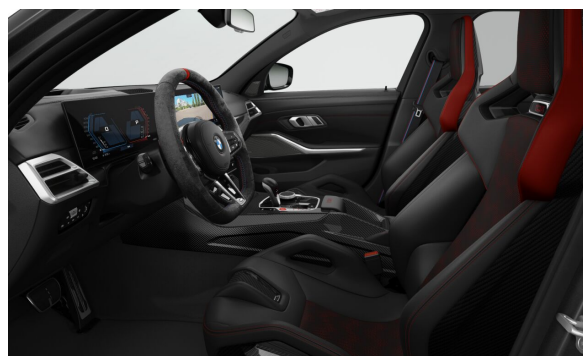

WNĘTRZE.

		Ceny brutto w PLN
FX3AT	Merino Anthracite skórzana o pełnym zakresie	0,00
S04MC	Listwy ozdobne M Carbon Fibre	0,00

WYPOSAŻENIE OPCJONALNE.

		Ceny brutto w PLN
S01MN	Przednia rozpórka M	5 000,00
S0248	Ogrzewanie kierownicy	1 500,00
S02NK	Ceramiczny układ hamulcowy M Carbon	0,00
S03KA	Szyby przednie o zwiększonej izolacji akustycznej	1 000,00
S0418	Pakiet akcesoriów do bagażnika	2 000,00
S05AS	Systemy asystujące kierowcy	0,00