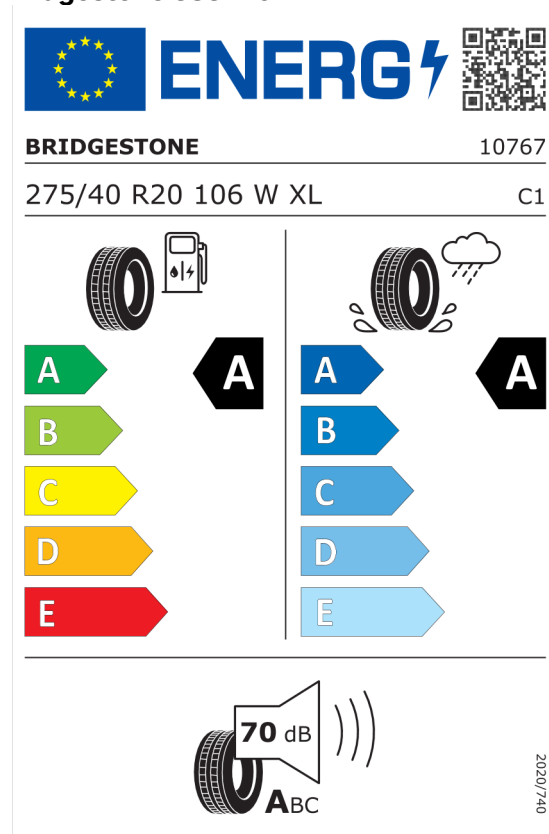

Nota prawna

Podane ceny są cenami detalicznymi, zawierającymi podatek VAT oraz podatek akcyzowy.
Wskazane dane dotyczące zużycia paliwa oraz emisji CO₂ zostały ustalone na podstawie nowej procedury WLTP określonej w Rozporządzeniu (UE) 2017/1151 z dnia 1 czerwca 2017 r. uzupełniające rozporządzenie (WE) nr 715/2007 Parlamentu Europejskiego i Rady w sprawie homologacji typu pojazdów silnikowych w odniesieniu do emisji zanieczyszczeń pochodzących z lekkich pojazdów pasażerskich i użytkowych (Euro 5 i Euro 6) oraz w sprawie dostępu do informacji dotyczących naprawy i utrzymania pojazdów w brzmieniu obowiązującym w chwili udzielenia homologacji.

Oferta
20665
05.04.2024

Etykieta energetyczna UE dla opon

Bridgestone 382583

<https://eprel.ec.europa.eu/qr/382583>

Bridgestone 383240

<https://eprel.ec.europa.eu/qr/383240>