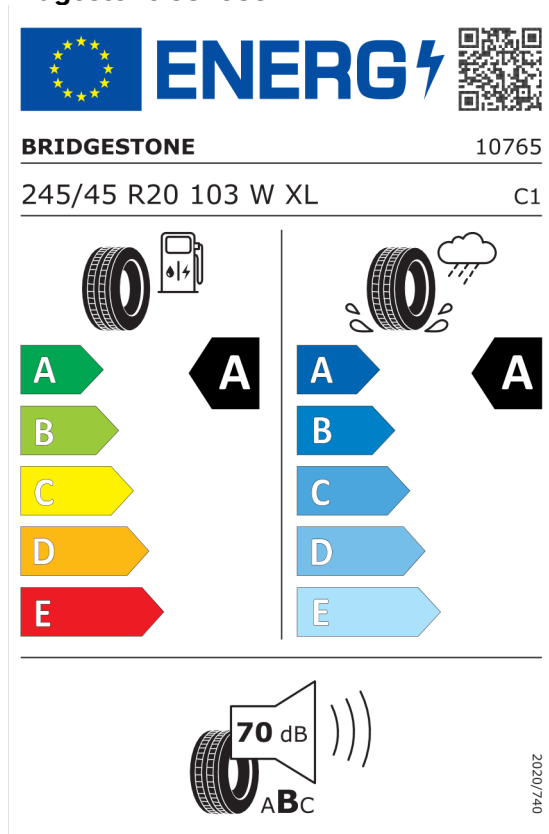

Nota prawna

Podane ceny są cenami detalicznymi, zawierającymi podatek VAT oraz podatek akcyzowy.
Wskazane dane dotyczące zużycia paliwa oraz emisji CO₂ zostały ustalone na podstawie nowej procedury WLTP określonej w Rozporządzeniu (UE) 2017/1151 z dnia 1 czerwca 2017 r. uzupełniające rozporządzenie (WE) nr 715/2007 Parlamentu Europejskiego i Rady w sprawie homologacji typu pojazdów silnikowych w odniesieniu do emisji zanieczyszczeń pochodzących z lekkich pojazdów pasażerskich i użytkowych (Euro 5 i Euro 6) oraz w sprawie dostępu do informacji dotyczących naprawy i utrzymania pojazdów w brzmieniu obowiązującym w chwili udzielenia homologacji.

Oferta
20665
05.04.2024

Etykieta energetyczna UE dla opon

Bridgestone 382583

<https://eprel.ec.europa.eu/qr/382583>

Bridgestone 383240

<https://eprel.ec.europa.eu/qr/383240>