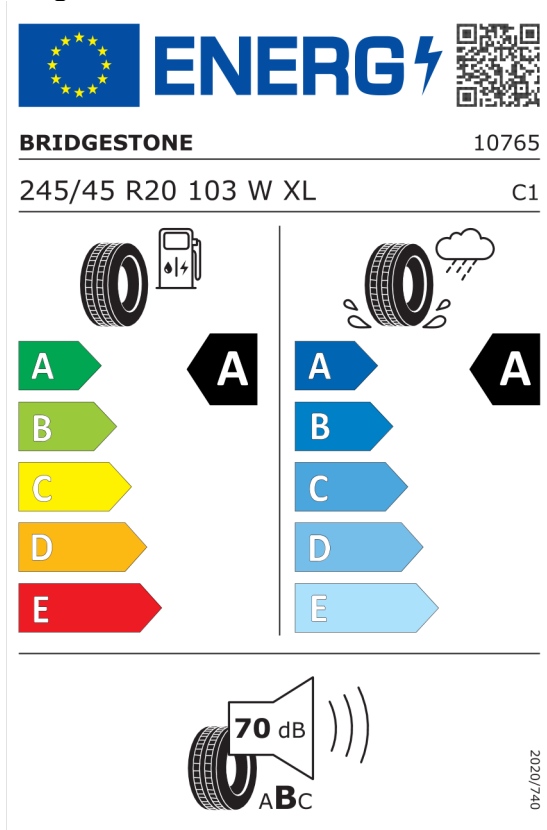

Oferta
20666
05.04.2024

Etykieta energetyczna UE dla opon

Bridgestone 382583

<https://eprel.ec.europa.eu/qr/382583>

Bridgestone 383240

<https://eprel.ec.europa.eu/qr/383240>