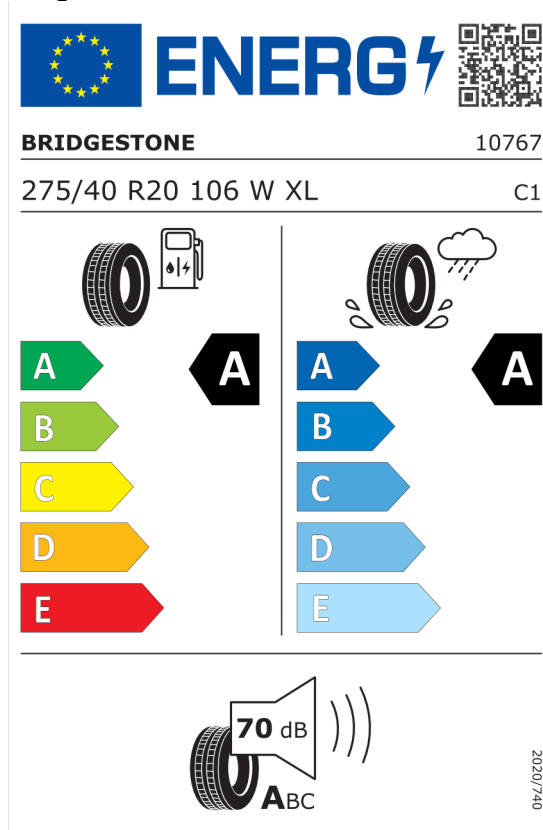

Oferta
20666
05.04.2024

Etykieta energetyczna UE dla opon

Bridgestone 382583

<https://eprel.ec.europa.eu/qr/382583>

Bridgestone 383240

<https://eprel.ec.europa.eu/qr/383240>