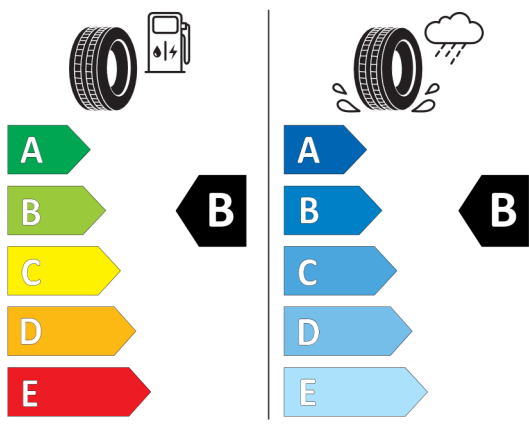

<https://eprel.ec.europa.eu/qr/502658>

Oferta
20667
05.04.2024

Continental 710306

Continental 0311809

275/30 R 21 98 Y XL C1

2020/740

<https://eprel.ec.europa.eu/qr/710306>

Pirelli 596821