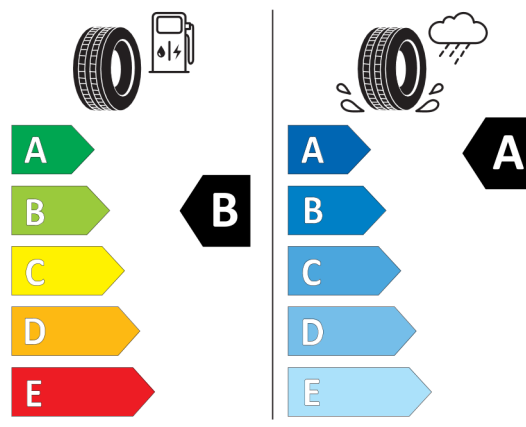

Pirelli 596821

PIRELLI 39407

275/30R21 98 Y XL C1

2020/740

<https://eprel.ec.europa.eu/qr/596821>