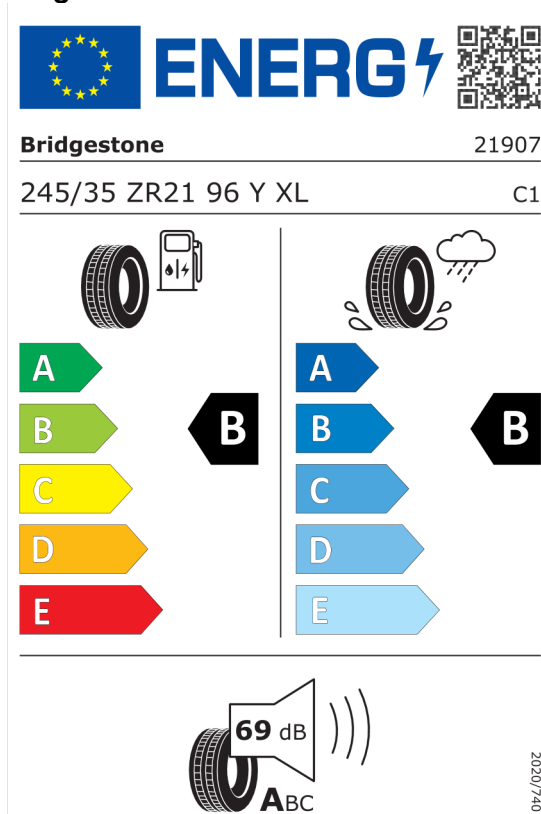

Oferta
20667
05.04.2024

Etykieta energetyczna UE dla opon

Pirelli 596820

<https://eprel.ec.europa.eu/qr/596820>

Bridgestone 502165

<https://eprel.ec.europa.eu/qr/502165>

Oferta
20667
05.04.2024

Continental 1183454