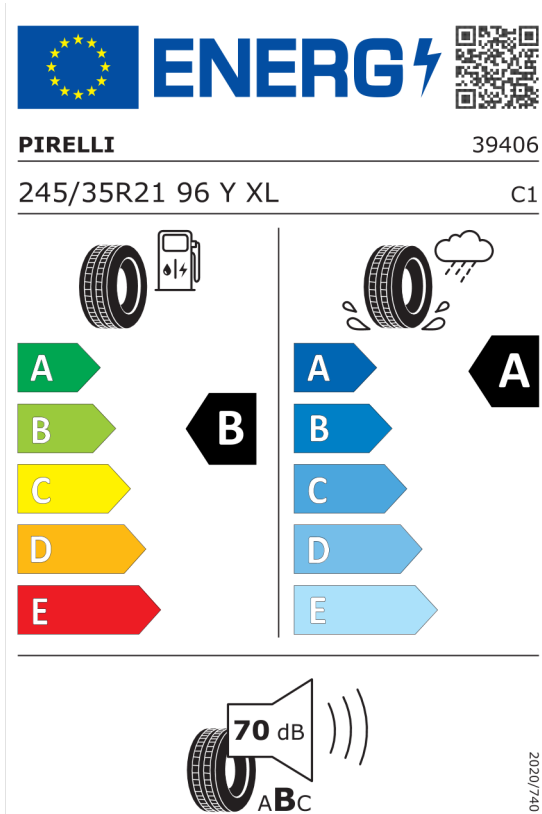

Oferta
20667
05.04.2024

Total cena brutto z VAT	PLN	335 800,00
--------------------------------	------------	-------------------

Nota prawna

Podane ceny są cenami detalicznymi, zawierającymi podatek VAT oraz podatek akcyzowy.
Wskazane dane dotyczące zużycia paliwa oraz emisji CO₂ zostały ustalone na podstawie nowej procedury WLTP określonej w Rozporządzeniu (UE) 2017/1151 z dnia 1 czerwca 2017 r. uzupełniające rozporządzenie (WE) nr 715/2007 Parlamentu Europejskiego i Rady w sprawie homologacji typu pojazdów silnikowych w odniesieniu do emisji zanieczyszczeń pochodzących z lekkich pojazdów pasażerskich i użytkowych (Euro 5 i Euro 6) oraz w sprawie dostępu do informacji dotyczących naprawy i utrzymania pojazdów w brzmieniu obowiązującym w chwili udzielenia homologacji.

Oferta
20667
05.04.2024

Etykieta energetyczna UE dla opon

Pirelli 596820

<https://eprel.ec.europa.eu/qr/596820>

Bridgestone 502165

<https://eprel.ec.europa.eu/qr/502165>

Oferta
20667
05.04.2024

Continental 1183454