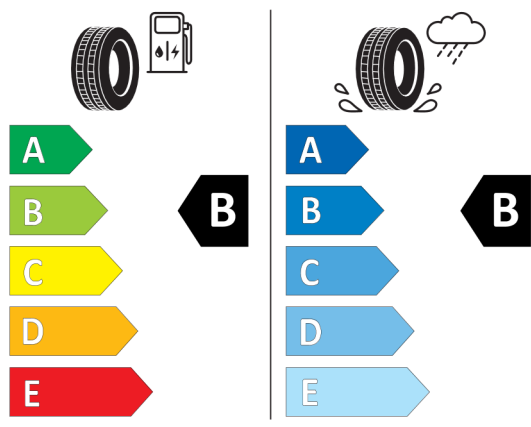

Oferta
20667
05.04.2024

Continental 1183454

Continental 0313577

245/35 R 21 96 Y XL C1

2020/740

<https://eprel.ec.europa.eu/qr/1183454>