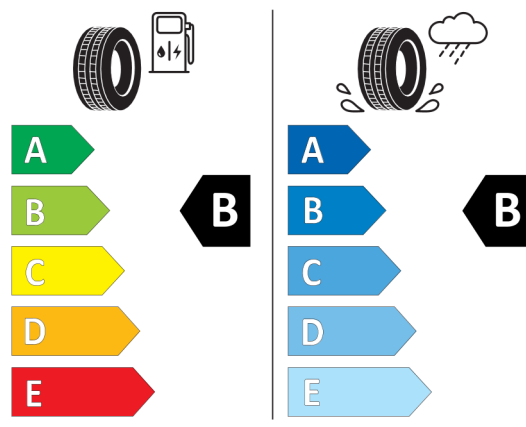

Continental 0313577

245/35 R 21 96 Y XL C1

2020/740

<https://eprel.ec.europa.eu/qr/1183454>

Bridgestone 502658

Bridgestone 21908

275/30 R21 98 Y XL C1

2020/740